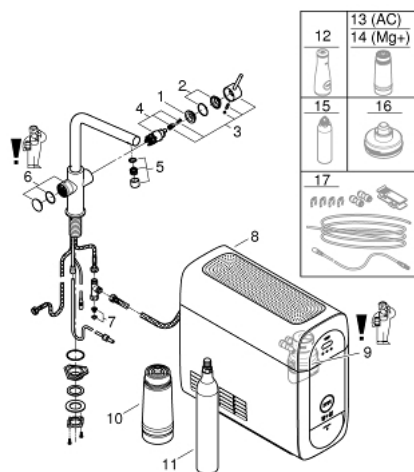

31 454 000 GROHE BLUE HOME СТАРТОВЫЙ КОМПЛЕКТ, L-ОБРАЗНЫЙ ИЗЛИВ

ЗАПАСНЫЕ ЧАСТИ , сентября 2014 – now

- 1: Крепежное кольцо (Spare part-nr. 07419000)
- 2: Колпак (Spare part-nr. 46581000)
- 3: Рычаг (Spare part-nr. 46957000)
- 4: Картридж (Spare part-nr. 46580000)
- 5: Регулятор расхода (Spare part-nr. 48342000)
- 6: Кнопка включения питьевой воды, хром (Spare part-nr. 46958000)
- 7: Сетка (Spare part-nr. 47576000)
- 8: Охладитель (Spare part-nr. 40711000)
- 9: Головка фильтра (Spare part-nr. 48344000)
- 10: Фильтр S-Size (Spare part-nr. 40404001)
- 11: Баллон на 425 гр углекислого газа - Комплект из 4 шт (Spare part-nr. 40422000)
- 12: Стеклографин (Spare part-nr. 40405000)*
- 13: Фильтр на основе активированного угля (Spare part-nr. 40547001)*
- 14: Фильтр Магний+ (Spare part-nr. 40691001)*
- 15: Очищающий картридж (Spare part-nr. 40434001)*
- 16: Переходник (Spare part-nr. 40694000)*
- 17: Удлинение (Spare part-nr. 40843000)*