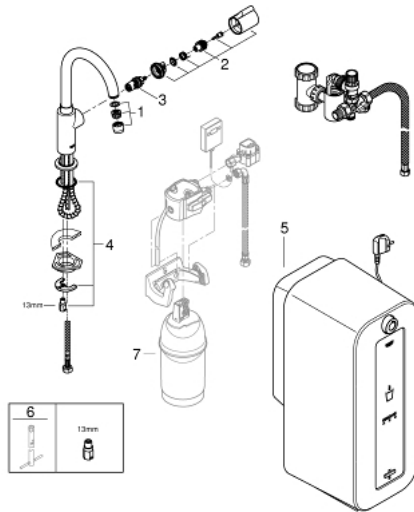

## 30 080 DC0 GROHE RED MONO STANDVENTIL UND KOMBI-BOILER (8 LITER)

### ERSATZTEILE, Februar 2017 – jetzt

- 1: Mousseur (Bestell-Nr. 13999DC0)
  - 2: Griff (Bestell-Nr. 46679DC0)
  - 3: Oberteil (Bestell-Nr. 46678000)
  - 4: Gegenverschraubung (Bestell-Nr. 46249000)
  - 5: Kombi-Boiler (EU) (Bestell-Nr. 40431000)
  - 6: Montageschlüssel (Bestell-Nr. 19017000)\*
  - 7: Filter mit Filterkopf (Bestell-Nr. 40438000)\*
- \*Sonderzubehör