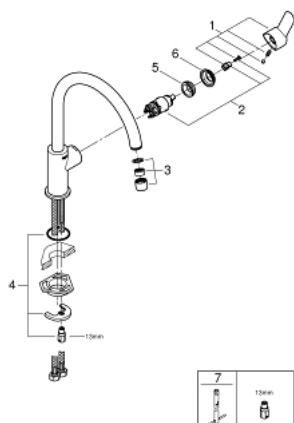

31 369 000 START EDGE СМЕСИТЕЛЬ ОДНОРЫЧАЖНЫЙ ДЛЯ МОЙКИ, DN 15

ЗАПАСНЫЕ ЧАСТИ , ноября 2018 – now

- 1: Рычаг (Spare part-nr. 46812000)
- 2: Картридж (Spare part-nr. 46580000)
- 3: Аэратор (Spare part-nr. 13928000)
- 3.1: Ограничитель расхода M22x1+M24x1 (Spare part-nr. 45002000)
- 4: Обратное резьбовое соединение (Spare part-nr. 46249000)
- 5: Крепежное кольцо (Spare part-nr. 46715000)
- 6: Колпак (Spare part-nr. 46581000)
- 7: Монтажный ключ (Spare part-nr. 19017000)*