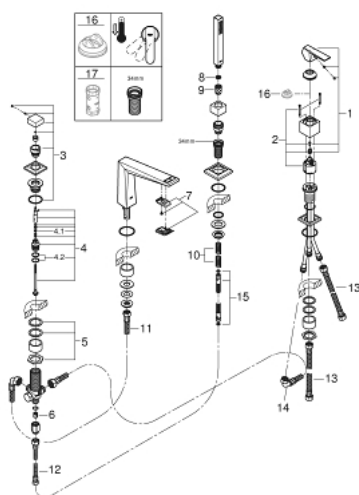

19 787 DC1 ALLURE BRILLIANT СМЕСИТЕЛЬ ОДНОРЫЧАЖНЫЙ ДЛЯ ВАННЫ НА 4 ОТВЕРСТИЯ

ЗАПАСНЫЕ ЧАСТИ , апреля 2018 – now

- 1: Рычаг (Spare part-nr. 46804DC0)
- 2: Картридж (Spare part-nr. 46048000)
- 3: Кнопка переключателя (Spare part-nr. 48126DC0)
- 4: Переключатель (Spare part-nr. 45443000)
- 4.1: O-кольцо Ø6 x Ø2 (Spare part-nr. 0128300M)
- 4.2: O-кольцо (Spare part-nr. 0120500M)
- 5: Стержневое резьбовое соединение (Spare part-nr. 45444000)
- 6: Обратный клапан (Spare part-nr. 08565000)
- 7: Race (Spare part-nr. 46803DC0)
- 8: Сетка (Spare part-nr. 0700200M)
- 9: Конусная гайка (Spare part-nr. 08864DC0)
- 10: Возвратная пружина (Spare part-nr. 00869000)
- 11: Шланг подключения (Spare part-nr. 48018000)
- 12: Шланг подключения (Spare part-nr. 07300000)
- 13: Шланг подключения (Spare part-nr. 07227000)
- 14: Шланг подключения (Spare part-nr. 48017000)
- 15: Душевой шланг металлический, (Spare part-nr. 28146000)
- 16: Ограничитель температуры (Spare part-nr. 46375000)*
- 17: Ключ (Spare part-nr. 19332000)*