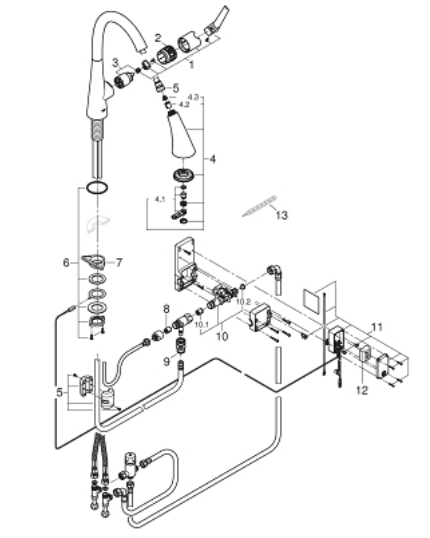

30 219 DC2 ZEDRA TOUCH ELEKTRONISCHE EINHAND-SPÜLTISCHBATTERIE, 1/2"

ERSATZTEILE, Juli 2017 – jetzt

- 1: Hebel (Bestell-Nr. 48476DC0)
- 2: Schraubring (Bestell-Nr. 48517000)
- 3: Kartusche (Bestell-Nr. 46374000)
- 4: Spülbrause (Bestell-Nr. 48473DC0)
- 4.1: Strahlregler (Bestell-Nr. 48275000)
- 4.2: Rückflussverhinderer (Bestell-Nr. 08565000)
- 4.3: Sieb (Bestell-Nr. 0676800M)
- 5: Brauseschlauch (Bestell-Nr. 48472000)
- 6: Schaftbefestigung (Bestell-Nr. 48384000)
- 7: Stabilisierungsplatte (Bestell-Nr. 05334000)
- 8: Rückflussverhinderer (Bestell-Nr. 08565000)
- 9: Kupplung (Bestell-Nr. 46338000)
- 10: Magnetventil (Bestell-Nr. 48213000)
- 10.1: Rückflussverhinderer (Bestell-Nr. 08565000)
- 10.2: Sieb (Bestell-Nr. 42395000)
- 11: Steuereinheit (Bestell-Nr. 48214000)
- 12: Batterie (Bestell-Nr. 42886000)