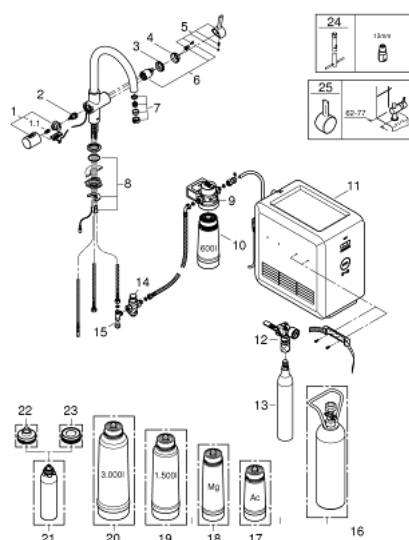

31 323 DC1 GROHE BLUE PROFESSIONAL СТАРТОВЫЙ КОМПЛЕКТ

ЗАПАСНЫЕ ЧАСТИ , ноября 2017 – now

- 1: Рычаг (Spare part-nr. 46652DC0)
- 1.1: Переходник-защелка (Spare part-nr. 0538600M)
- 2: Вентиль (Spare part-nr. 46713000)
- 3: Винтовая стяжка (Spare part-nr. 46460000)
- 4: Колпак (Spare part-nr. 46116DC0)
- 5: Рычаг (Spare part-nr. 46653DC0)
- 6: Картридж (Spare part-nr. 46374000)
- 7: Аэратор (Spare part-nr. 64374DC0)
- 8: Обратное резьбовое соединение (Spare part-nr. 46249000)
- 9: Головка фильтра (Spare part-nr. 64508001)
- 10: Фильтр S-Size (Spare part-nr. 40404001)
- 11: Охладитель-карбонизатор (Spare part-nr. 40554001)
- 12: Индикатор давления (Spare part-nr. 46717000)
- 12.1: Адаптер (Spare part-nr. 40962000)
- 13: Баллон на 425 гр углекислого газа - Комплект из 4 шт (Spare part-nr. 40422000)
- 14: Редукционный клапан (Spare part-nr. 40452000)
- 15: WAS® Т-разветвление 3/8" (Spare part-nr. 41007000)
- 16: Баллон на 2 кг углекислого газа (Spare part-nr. 40423000)*
- 17: Фильтр на основе активированного угля (Spare part-nr. 40547001)*
- 18: Фильтр Магний+ (Spare part-nr. 40691001)*
- 19: Фильтр M-Size (Spare part-nr. 40430001)*
- 20: Фильтр L-Size (Spare part-nr. 40412001)*
- 21: Очищающий картридж (Spare part-nr. 40434001)*
- 22: Переходник (Spare part-nr. 40694000)*
- 23: Переходник (Spare part-nr. 40699000)*
- 24: Монтажный ключ (Spare part-nr. 19017000)*
- 25: Короткий рычаг для смешанной воды (Spare part-nr. 40621DC0)*