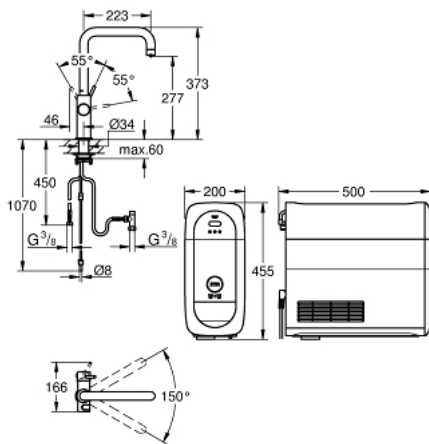

31 456 DC1 GROHE BLUE HOME U-TUD STARTER KIT

PRODUKTBESKRIVELSE (1/2)

- Farve: Supersteel
- bestående af:
  - GROHE Blue Home etgrebskøkkenarmatur med filterfunktion
  - Ethulsmontage
  - U-tud
  - trykknapper for 3 forskellige typer af filtreret og afkølet vand til bordet
  - stille, letbrusende, brusende
  - GROHE Long-Life Shine-belægning
  - GROHE SilkMove 28mm keramisk patron
- med svingtud
- svingfelt 150°
- separate indvendige vandveje til filtreret og ufiltreret vand
- Fleksible tilslutningslanger 3/8"
- GROHE Blue Home køler
- leverer 3 liter kølet vand med brus i timen
- 180 Watt køleenhed, 230 V, 50 Hz
- Lydniveau i standby 44 dB (A)
- beskyttelsestype IP 21
- CE-godkendt
- ventilationshuller i bunden af køkkenskabet påkrævet
- software installation samt monitorering af filter og CO₂-kapacitet kan gøres via GROHE Ondus app
- med Bluetooth 4.0* og WIFI for trådløs datakommunikation
- til Apple** og Android-enheder
- Bluetooth-rækkevidde (max 10 m) varierer afhængigt af brugte materialer og vægge mellem sender og modtager
- kan ændres til GROHE Blue filter størrelse S, GROHE Blue aktivt kulfilter og GROHE Blue magnesium + filter
- GROHE Blue filterstørrelse S, filterhoved med fleksibel justering af vandets hårdhed
- til brug i områder med en vandhårdhed der er højere end 9° dKH
- til brug i områder med en vandhårdhed der er lavere end 9° dKH, bestil venligst GROHEs aktive kulfilter 40 547 001