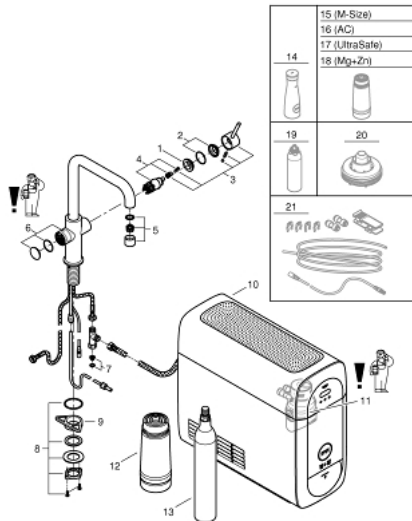

31 456 DC1 GROHE BLUE HOME U-TUD STARTER KIT

RESERVEDELE , september 2021 – now

- 1: Befæstigelsesring (Bestillingsnummer 07419000)
 - 2: Kappe (Bestillingsnummer 46581DC0)
 - 3: Greb (Bestillingsnummer 46957DC0)
 - 4: Patron (Bestillingsnummer 46580000)
 - 5: Flow Control - Red (Bestillingsnummer 48343DC0)
 - 6: Styreenhed (Bestillingsnummer 46958DC0)
 - 7: Si til håndbruser (Bestillingsnummer 47576000)
 - 8: Monteringssæt (Bestillingsnummer 48384000)
 - 9: Stabiliseringsplade til under køkkenbord plade (Bestillingsnummer 05334000)
 - 10: Cooler (Bestillingsnummer 40711001)
 - 11: Filterhoved (Bestillingsnummer 48344000)
 - 12: Filterstørrelse S (Bestillingsnummer 40404001)
 - 13: Start sæt 425 g CO₂ Flasker (4 Stk) (Bestillingsnummer 40422000)
 - 14: Glaskaraffel med låg (Bestillingsnummer 40405001)*
 - 15: Filter størrelse M (Bestillingsnummer 40430001)*
 - 16: Aktivt kulfilter (Bestillingsnummer 40547001)*
 - 17: UltraSafe filter (Bestillingsnummer 40575002)*
 - 18: Magnesium + Zink filter (Bestillingsnummer 40691002)*
 - 19: Rensepatron (Bestillingsnummer 40434001)*
 - 20: Adapter til rensepatron (Bestillingsnummer 40694000)*
 - 21: Forlængersæt (Bestillingsnummer 40843000)*
- * Valgfrit tilbehør