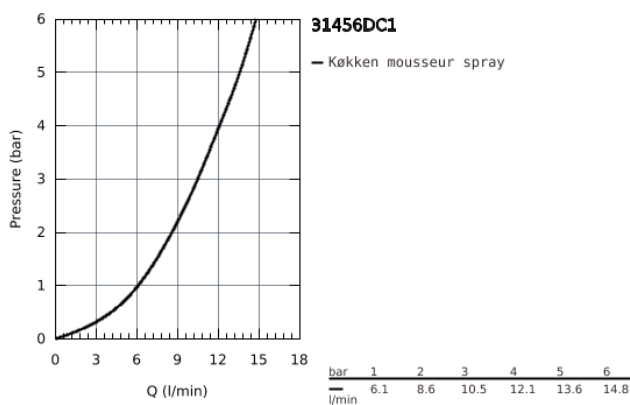

31 456 DC1 GROHE BLUE HOME U-TUD STARTER KIT

PRODUKTBESKRIVELSE (1/2)

- Farve: Supersteel
- bestående af:
 - GROHE Blue Home etgrebskøkkenarmatur med filterfunktion
 - Ethulsmontage
 - U-tud
 - trykknapper for 3 forskellige typer af filtreret og afkølet vand til bordet
 - stille, letbrusende, brusende
 - GROHE Long-Life Shine-belægning
 - GROHE SilkMove 28mm keramisk patron
- med svingtud
- svingfelt 150°
- separate indvendige vandveje til filtreret og ufiltreret vand
- Fleksible tilslutningslanger 3/8"
- GROHE Blue Home køler
- leverer 3 liter kølet vand med brus i timen
- 180 Watt køleenhed, 230 V, 50 Hz
- Lydniveau i standby 44 dB (A)
- beskyttelsestype IP 21
- CE-godkendt
- ventilationshuller i bunden af køkkenskabet påkrævet
- software installation samt monitorering af filter og CO₂-kapacitet kan gøres via GROHE Ondus app
- med Bluetooth 4.0* og WIFI for trådløs datakommunikation
- til Apple** og Android-enheder
- Bluetooth-rækkevidde (max 10 m) varierer afhængigt af brugte materialer og vægge mellem sender og modtager
- kan ændres til GROHE Blue filter størrelse S, GROHE Blue aktivt kulfilter og GROHE Blue magnesium + filter
- GROHE Blue filterstørrelse S, filterhoved med fleksibel justering af vandets hårdhed
- til brug i områder med en vandhårdhed der er højere end 9° dKH
- til brug i områder med en vandhårdhed der er lavere end 9° dKH, bestil venligst GROHEs aktive kulfilter 40 547 001