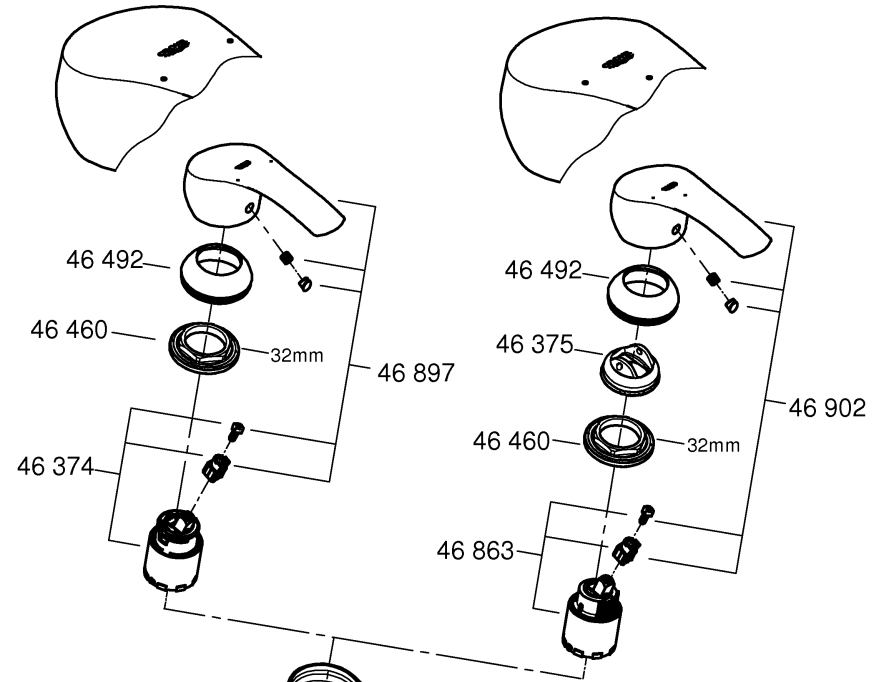

EUROSMART
DESIGN + ENGINEERING
GROHE GERMANY

99.0505.031/ÄM 234671/05.15

www.grohe.com

Pure Freude an Wasser

GROHE

Monteringsanvisning 32 467

32 154

Sida 1: Innehållsförteckning
Sida 2: Måttitningar
Sida 3: Sprängskiss
Sida 4: Monteringsanvisning
Sida 6: Teknisk information
Sida 8: Kontaktinformation

Denna produkt är anpassad till
Branschregler Säker Vatteninstallation.
Grohe A/S garanterar produktens
funktion om branschreglerna och
monteringsanvisningarna följs.

32 467

32 154

*19 017	13mm
*19 332	32mm