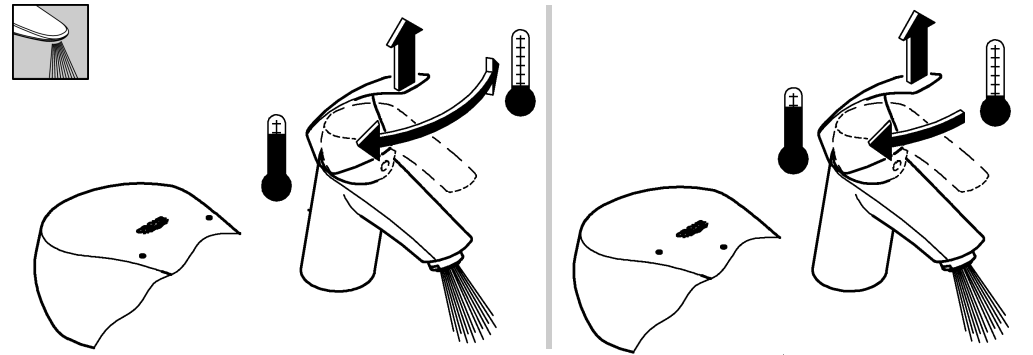

Denna produkt är anpassad till
Branschregler Säker Vatteninstallation.
Grohe A/S garanterar produktens
funktion om branschreglerna och
monteringsanvisningarna följs.

32 467

32 154

*19 017	13mm
*19 332	32mm