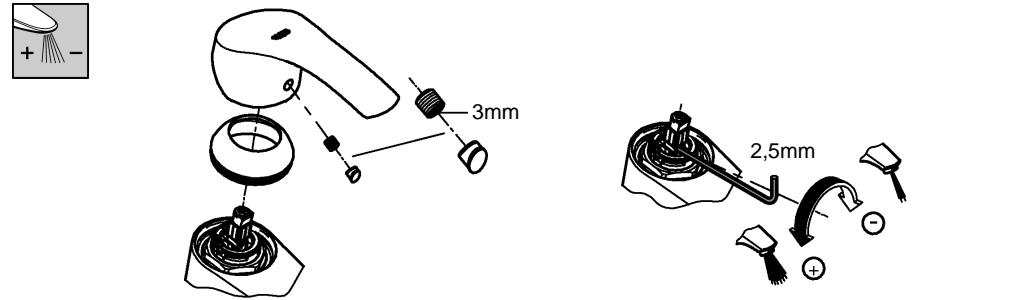

Denna produkt är anpassad till
Branschregler Säker Vatteninstallation.
Grohe A/S garanterar produktens
funktion om branschreglerna och
monteringsanvisningarna följs.

32 467

32 154

*19 017	13mm
*19 332	32mm