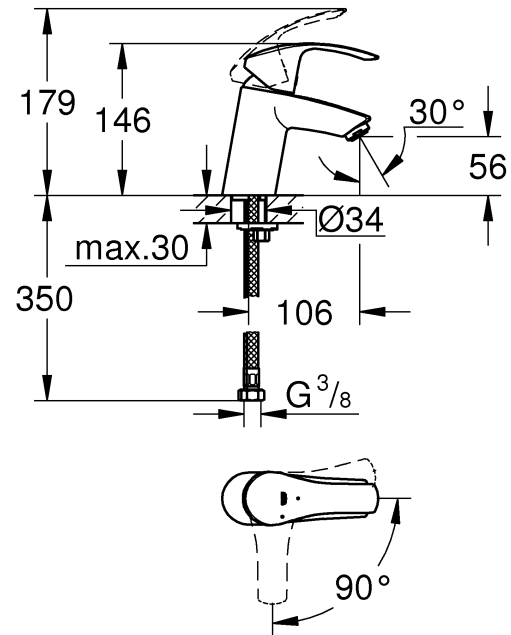

EUROSMART
DESIGN + ENGINEERING
GROHE GERMANY

99.0505.031/ÄM 234671/05.15

www.grohe.com

Pure Freude an Wasser

GROHE

Monteringsanvisning 32 467

32 154

Sida 1: Innehållsförteckning
Sida 2: Måttitningar
Sida 3: Sprängskiss
Sida 4: Monteringsanvisning
Sida 6: Teknisk information
Sida 8: Kontaktinformation

Denna produkt är anpassad till
Branschregler Säker Vatteninstallation.
Grohe A/S garanterar produktens
funktion om branschreglerna och
monteringsanvisningarna följs.

32 467

32 154

*19 017	13mm
*19 332	32mm