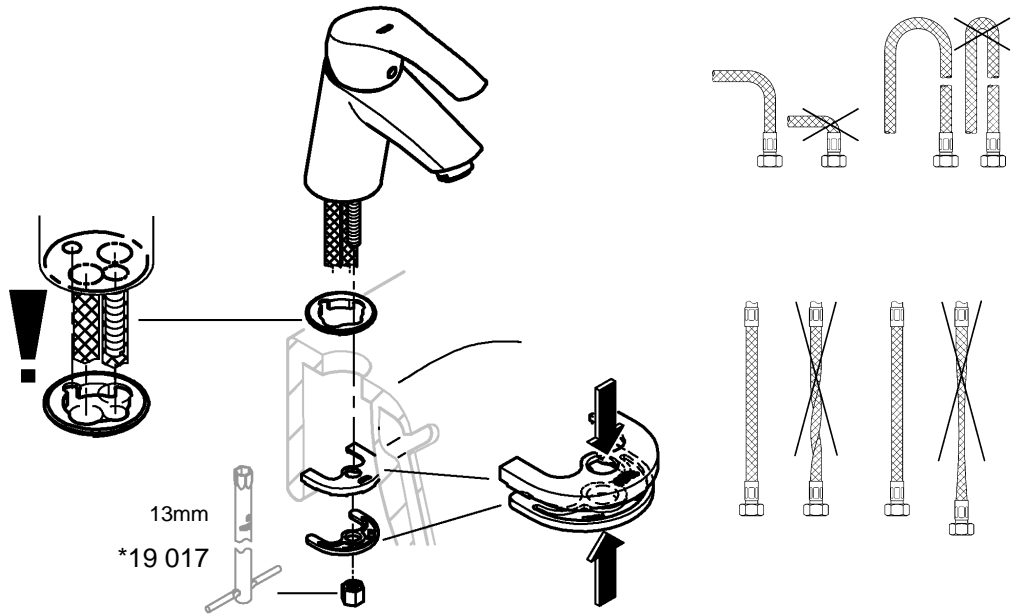

Denna produkt är anpassad till
Branschregler Säker Vatteninstallation.
Grohe A/S garanterar produktens
funktion om branschreglerna och
monteringsanvisningarna följs.

32 467

32 154

*19 017	13mm
*19 332	32mm

Installation:

Spola rörledningssystemet noggrant före och efter installationen.

Funktion:

Kontrollera att alla anslutningar är täta och fungerar felfritt.

Den förmonterade temperaturbegränsaren är inte aktiverad vid leverans.