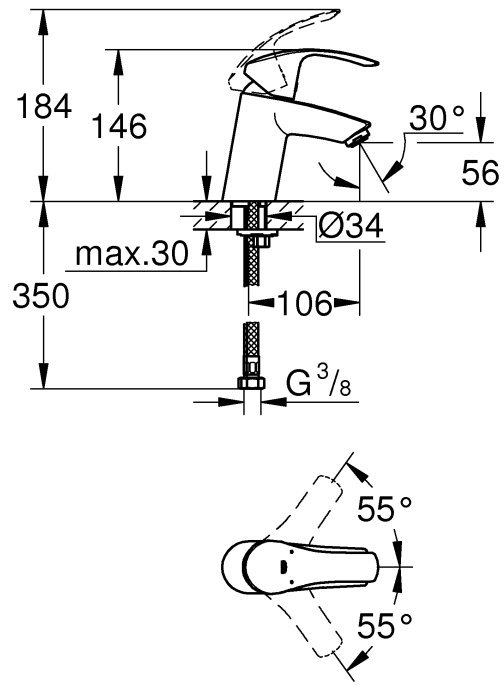

EUROSMART
DESIGN + ENGINEERING
GROHE GERMANY

99.0505.031/ÄM 234671/05.15

www.grohe.com

Pure Freude an Wasser

GROHE

Monteringsanvisning 32 467

32 154

Sida 1: Innehållsförteckning
Sida 2: Måttitningar
Sida 3: Sprängskiss
Sida 4: Monteringsanvisning
Sida 6: Teknisk information
Sida 8: Kontaktinformation

Denna produkt är anpassad till
Branschregler Säker Vatteninstallation.
Grohe A/S garanterar produktens
funktion om branschreglerna och
monteringsanvisningarna följs.

32 467

32 154

*19 017	13mm
*19 332	32mm