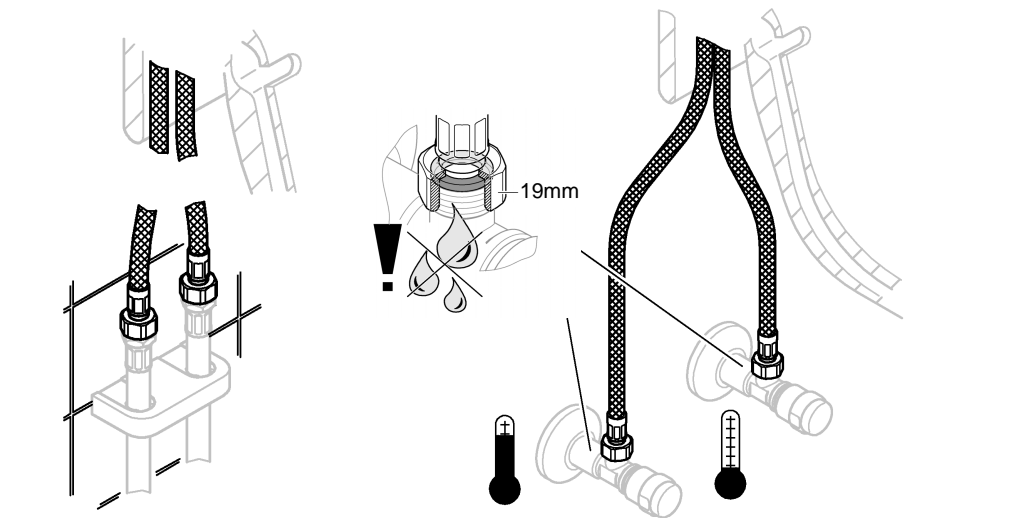

Denna produkt är anpassad till
Branschregler Säker Vatteninstallation.
Grohe A/S garanterar produktens
funktion om branschreglerna och
monteringsanvisningarna följs.

32 467

32 154

*19 017	13mm
*19 332	32mm

Installation:

Spola rörledningssystemet noggrant före och efter installationen.

Funktion:

Kontrollera att alla anslutningar är täta och fungerar felfritt.

Den förmonterade temperaturbegränsaren är inte aktiverad vid leverans.