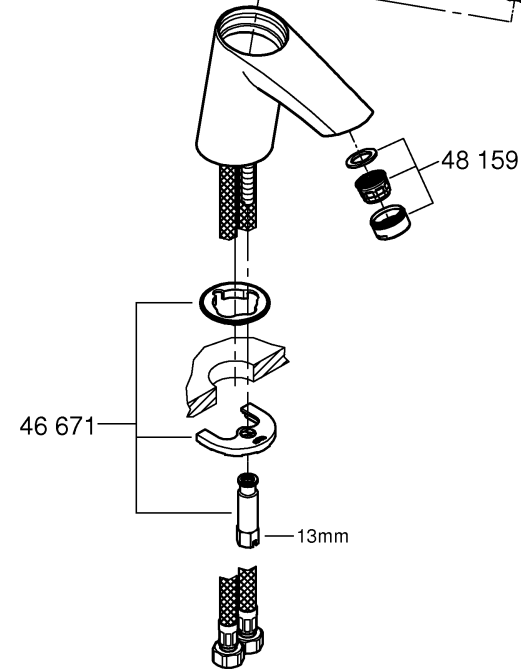

EUROSMART
DESIGN + ENGINEERING
GROHE GERMANY

99.0505.031/ÄM 234671/05.15

www.grohe.com

Pure Freude an Wasser

GROHE

Monteringsanvisning 32 467

32 154

Sida 1: Innehållsförteckning
Sida 2: Måttitningar
Sida 3: Sprängskiss
Sida 4: Monteringsanvisning
Sida 6: Teknisk information
Sida 8: Kontaktinformation

Denna produkt är anpassad till
Branschregler Säker Vatteninstallation.
Grohe A/S garanterar produktens
funktion om branschreglerna och
monteringsanvisningarna följs.

32 467

32 154

*19 017	13mm
*19 332	32mm