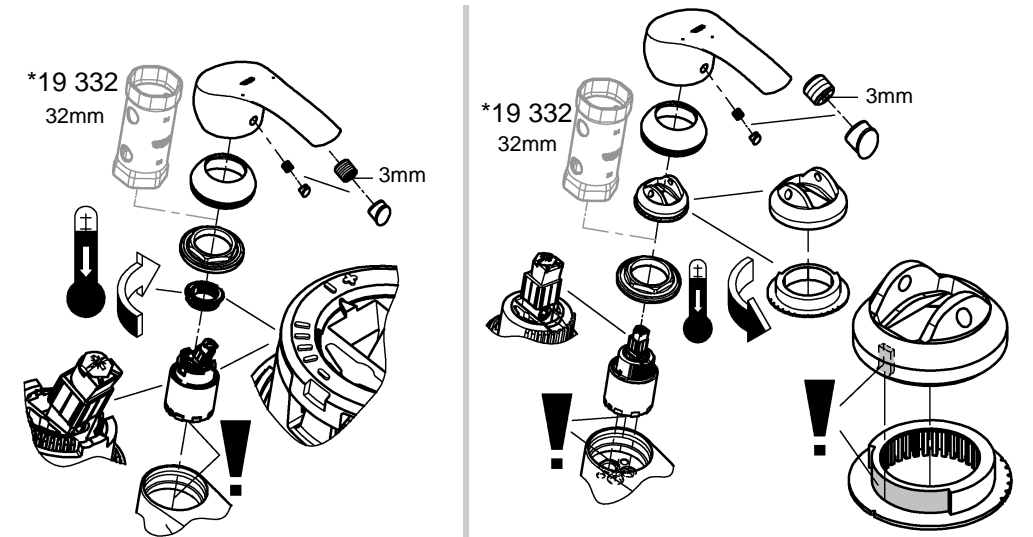

Denna produkt är anpassad till
Branschregler Säker Vatteninstallation.
Grohe A/S garanterar produktens
funktion om branschreglerna och
monteringsanvisningarna följs.

32 467

32 154

*19 017	13mm
*19 332	32mm

Installation:

Spola rörledningssystemet noggrant före och efter installationen.

Funktion:

Kontrollera att alla anslutningar är täta och fungerar felfritt.

Den förmonterade temperaturbegränsaren är inte aktiverad vid leverans.