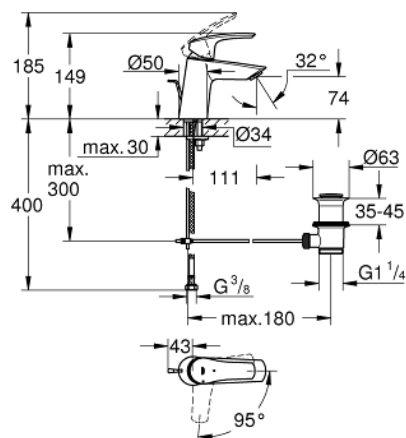

23 969 003 EUROSMART СМЕСИТЕЛЬ ОДНОРЫЧАЖНЫЙ ДЛЯ РАКОВИНЫ, DN 15 S-SIZE

ОПИСАНИЕ ПРОДУКТА

- корпус под наклоном
- монтаж на одно отверстие
- металлический рычаг
- GROHE SilkMove ES Керамический картридж 28 мм с энергосберегающей функцией (подача холодной воды при центральном положении рычага)
- регулировка расхода воды
- с ограничителем температуры
- GROHE StarLight хромированное покрытие поверхности
- GROHE EcoJoy - 5,7 л/мин
- GROHE Zero Изолированный водоток - вода не контактирует с металлами корпуса смесителя
- рычажный донный клапан 1 1/4"
- гибкая подводка
- профессиональная серия

Certificate NF - Classement E00 Ch3 A3 U3

23 969 003 **EUROSMART СМЕСИТЕЛЬ ОДНОРЫЧАЖНЫЙ ДЛЯ РАКОВИНЫ, DN 15 S-SIZE**

ЗАПАСНЫЕ ЧАСТИ

- 1: Рычаг (Order-nr. 48551000)
 - 2: Колпак (Order-nr. 46116000)
 - 3: Картридж (Order-nr. 48518000)
 - 4: lift rod US (Order-nr. 65936000)
 - 5: Аэратор (Order-nr. 48159000)
 - 6: Обратное резьбовое соединение (Order-nr. 46645000)
 - 7: Сливной гарнитур 1 1/4" (Order-nr. 28910000)
 - 7.1: Пробка (Order-nr. 07182000)
 - 7.2: Эксцентриковая тяга (Order-nr. 07052000)
 - 8: Монтажный ключ (Order-nr. 19017000)*
 - 9: Эксцентриковая тяга (Order-nr. 07341000)*
- * Optional accessories