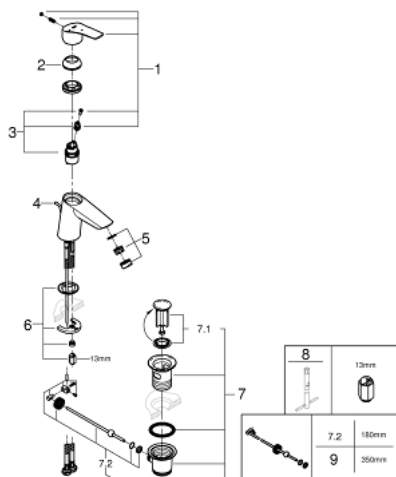

23 969 003 EUROSMART СМЕСИТЕЛЬ ОДНОРЫЧАЖНЫЙ ДЛЯ РАКОВИНЫ, DN 15 S-SIZE

ОПИСАНИЕ ПРОДУКТА

- корпус под наклоном
- монтаж на одно отверстие
- металлический рычаг
- GROHE SilkMove ES Керамический картридж 28 мм с энергосберегающей функцией (подача холодной воды при центральном положении рычага)
- регулировка расхода воды
- с ограничителем температуры
- GROHE StarLight хромированное покрытие поверхности
- GROHE EcoJoy - 5,7 л/мин
- GROHE Zero Изолированный водоток - вода не контактирует с металлами корпуса смесителя
- рычажный донный клапан 1 1/4"
- гибкая подводка
- профессиональная серия

Certificate NF - Classement E00 Ch3 A3 U3

23 969 003 **EUROSMART СМЕСИТЕЛЬ ОДНОРЫЧАЖНЫЙ ДЛЯ РАКОВИНЫ, DN 15 S-SIZE**

ЗАПАСНЫЕ ЧАСТИ

- 1: Рычаг (Order-nr. 48551000)
 - 2: Колпак (Order-nr. 46116000)
 - 3: Картридж (Order-nr. 48518000)
 - 4: lift rod US (Order-nr. 65936000)
 - 5: Аэратор (Order-nr. 48159000)
 - 6: Обратное резьбовое соединение (Order-nr. 46645000)
 - 7: Сливной гарнитур 1 1/4" (Order-nr. 28910000)
 - 7.1: Пробка (Order-nr. 07182000)
 - 7.2: Эксцентриковая тяга (Order-nr. 07052000)
 - 8: Монтажный ключ (Order-nr. 19017000)*
 - 9: Эксцентриковая тяга (Order-nr. 07341000)*
- * Optional accessories