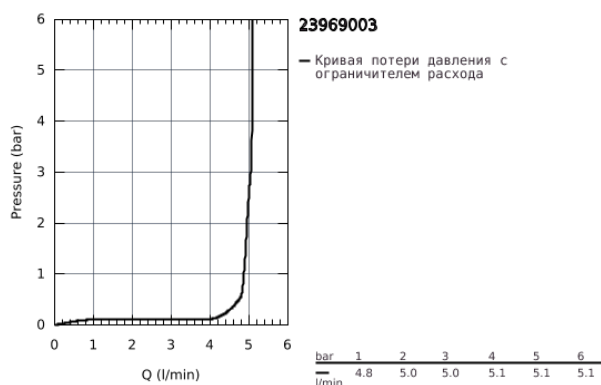

23 969 003 EUROSMART СМЕСИТЕЛЬ ОДНОРЫЧАЖНЫЙ ДЛЯ РАКОВИНЫ, DN 15 S-SIZE

ОПИСАНИЕ ПРОДУКТА

- корпус под наклоном
- монтаж на одно отверстие
- металлический рычаг
- GROHE SilkMove ES Керамический картридж 28 мм с энергосберегающей функцией (подача холодной воды при центральном положении рычага)
- регулировка расхода воды
- с ограничителем температуры
- GROHE StarLight хромированное покрытие поверхности
- GROHE EcoJoy - 5,7 л/мин
- GROHE Zero Изолированный водоток - вода не контактирует с металлами корпуса смесителя
- рычажный донный клапан 1 1/4"
- гибкая подводка
- профессиональная серия

Certificate NF - Classement E00 Ch3 A3 U3