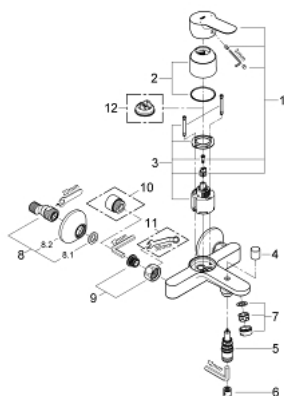

## 23 334 000 BAUEDGE СМЕСИТЕЛЬ ОДНОРЫЧАЖНЫЙ ДЛЯ ВАННЫ, DN 15

### ЗАПАСНЫЕ ЧАСТИ , сентября 2012 – now

- 1: Рычаг (Spare part-nr. 46698000)
  - 2: Колпак (Spare part-nr. 46584000)
  - 3: Картридж (Spare part-nr. 46048000)
  - 4: Кнопка переключателя (Spare part-nr. 64309000)
  - 5: Переключатель (Spare part-nr. 65655000)
  - 6: Обратный клапан (Spare part-nr. 08565000)
  - 7: Аэратор (Spare part-nr. 13952000)
  - 8: S-образный эксцентрик (Spare part-nr. 12075000)
  - 8.1: Уплотнение (Spare part-nr. 0138600M)
  - 8.2: Розетка (Spare part-nr. 0221000M)
  - 9: Резьбовое соединение подключения 1/2" (Spare part-nr. 45044000)
  - 10: Удлинение 3/4", 20 мм (Spare part-nr. 0713000M)\*
  - 11: Ключ (Spare part-nr. 19377000)\*
  - 12: Ограничитель температуры (Spare part-nr. 46375000)\*
- \* Optional accessories