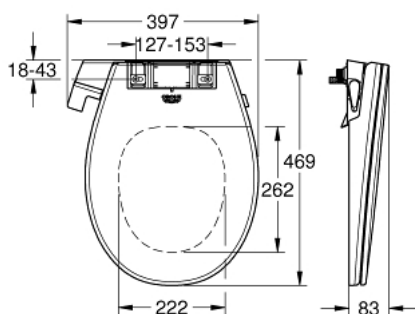

39 557 SH0 СИДЕНЬЕ-БИДЕ С РУЧНЫМ УПРАВЛЕНИЕМ

ОПИСАНИЕ ПРОДУКТА

- Сиденье для унитаза с крышкой
- 2 независимые душевые форсунки для режимов "подмывание сзади" и "дамский душ"
- Режим промывки форсунок
- Ручное управление рукояткой, расположенной сбоку; электропитание не требуется
- Регулировка напора воды
- Сиденье и крышка унитаза из дюропласта с микролифтом
-
- В комплекте:
- сиденье
- крышка
- крепежная панель
- корпус с двумя форсунками
- рукоятка
- Фильтр

Pure Freude
an Wasser

39 557 SH0 СИДЕНЬЕ-БИДЕ С РУЧНЫМ УПРАВЛЕНИЕМ

ЗАПАСНЫЕ ЧАСТИ

- 1: WC seat and lid (Order-nr. 14986SH0)
- 2: fastening (Order-nr. 14982000)
- 3: lever (Order-nr. 14985F00)
- 4: operating unit (Order-nr. 14984SH0)
- 5: Сетка (Order-nr. 4241300M)