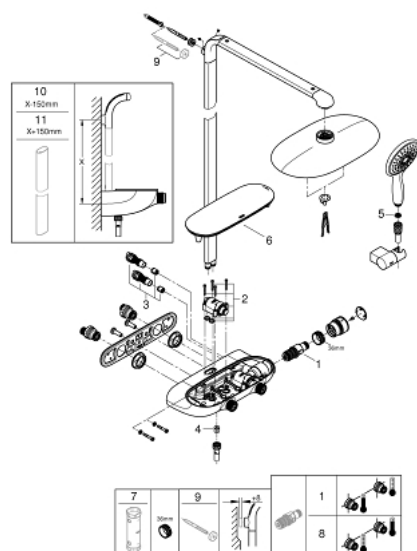

### ЗАПАСНЫЕ ЧАСТИ , октября 2018 – now

- 1: Компактный термостатический картридж 1/2" (Spare part-nr. 47439000)
  - 2: Картридж (Spare part-nr. 48297000)
  - 3: Обратный клапан (Spare part-nr. 4901000M)
  - 4: Обратный клапан (Spare part-nr. 08565000)
  - 5: Сетка (Spare part-nr. 0700200M)
  - 6: Полочка для SmartControl (Spare part-nr. 48482000)
  - 7: Ключ (Spare part-nr. 49059000)\*
  - 8: GROHE TurboStat картридж 1/2" (Spare part-nr. 47175000)\*
  - 9: Шайба выравнивания (Spare part-nr. 26385000)\*
  - 10: Душевая штанга для переоснащения (Spare part-nr. 48349000)\*
  - 11: Душевая штанга для переоснащения (Spare part-nr. 48350000)\*
- \* Optional accessories