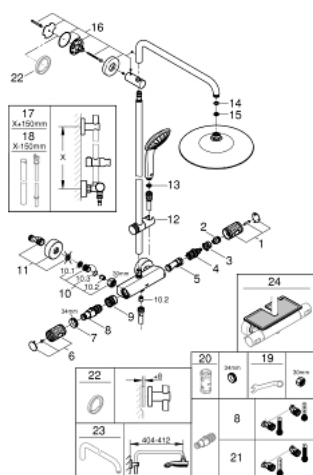

### ЗАПАСНЫЕ ЧАСТИ , января 2020 – now

- 1: Отсекающая ручка (Spare part-nr. 49162000)
  - 2: Ограничительное кольцо (Spare part-nr. 47986000)
  - 3: Ограничительное кольцо (Spare part-nr. 47965000)
  - 4: Aquadimmer (Spare part-nr. 47364000)
  - 5: Водоводная трубка (Spare part-nr. 47887000)
  - 6: Отсекающая ручка (Spare part-nr. 49160000)
  - 7: Крепежное кольцо (Spare part-nr. 47743000)
  - 8: Компактный термостатический картридж 1/2" (Spare part-nr. 47439000)
  - 9: Седло термоэлемента (Spare part-nr. 47975000)
  - 10: Обратный клапан (Spare part-nr. 47189000)
  - 10.1: Грязеулавливающий фильтр (Spare part-nr. 0726400M)
  - 10.2: Обратный клапан (Spare part-nr. 08565000)
  - 10.3: O-кольцо Ø17 x Ø2 (Spare part-nr. 0305500M)
  - 11: S-образный эксцентрик (Spare part-nr. 12662000)
  - 12: Скользящий элемент (Spare part-nr. 48424000)
  - 13: Сетка (Spare part-nr. 0700200M)
  - 14: Уплотнение Ø18,5 x Ø12 x 2 (Spare part-nr. 0138900M)
  - 15: Сетка (Spare part-nr. 48007000)
  - 16: Держатель душевой штанги (Spare part-nr. 48279000)
  - 17: Душевая штанга для переоснащения (Spare part-nr. 48514000)\*
  - 18: Душевая штанга для переоснащения (Spare part-nr. 48515000)\*
  - 19: Ключ (Spare part-nr. 19377000)\*
  - 20: Ключ (Spare part-nr. 19332000)\*
  - 21: GROHE TurboStat картридж 1/2" (Spare part-nr. 47175000)\*
  - 22: Шайба выравнивания (Spare part-nr. 27180000)\*
  - 23: Душевой кронштейн для душевой системы (Spare part-nr. 14047000)\*
  - 24: Полочка GROHE EasyReach (Spare part-nr. 26362LN1)\*
- \* Optional accessories