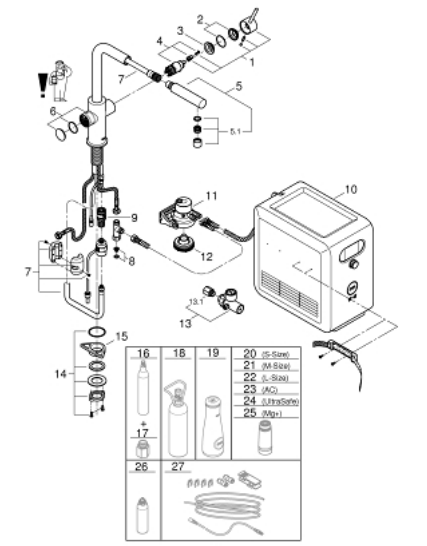

31 326 DC2 GROHE BLUE PROFESSIONAL L-AUSLAUF SET MIT HERAUSZIEHBAREM MOUSSEUR AUSLAUF

ERSATZTEILE , Mai 2018 – now

- 1: Hebel (Bestell-Nr. 46957DC0)
- 2: Kappe (Bestell-Nr. 46581DC0)
- 3: Befestigungsring (Bestell-Nr. 07419000)
- 4: Kartusche (Bestell-Nr. 46580000)
- 5: Spülbrause (Bestell-Nr. 46999DC0)
- 5.1: Mousseur (Bestell-Nr. 48194DC0)
- 6: Bedieneinheit (Bestell-Nr. 46958DC0)
- 7: Schlauch für Auslaufbrausen (Bestell-Nr. 48378000)
- 8: Sieb (Bestell-Nr. 47576000)
- 9: Schnappkupplung (Bestell-Nr. 46315000)
- 10: Kühler und Karbonisierer (Bestell-Nr. 40554002)
- 11: Filterkopf (Bestell-Nr. 64508001)
- 12: Adapter für Reinigungskartusche (Bestell-Nr. 40694000)
- 13: Druckanzeiger (Bestell-Nr. 46717000)
- 13.1: Adapter auf 425g CO2 Flasche für Grohe Blue Professional (Bestell-Nr. 40962000)
- 14: Schaftbefestigung (Bestell-Nr. 48384000)
- 15: Stabilisierungsplatte (Bestell-Nr. 05334000)
- 16: Starterset 425 g CO₂ Flaschen (4 Stück) (Bestell-Nr. 40422000)*
- 17: Adapter auf 425g CO2 Flasche für Grohe Blue Professional (Bestell-Nr. 40962000)*
- 18: Starterset 2 kg CO₂ Flasche (Bestell-Nr. 40423000)*
- 19: Glaskaraffe (Bestell-Nr. 40405000)*
- 20: Filter S-Size (Bestell-Nr. 40404001)*
- 21: Filter M-Size (Bestell-Nr. 40430001)*
- 22: Filter L-Size (Bestell-Nr. 40412001)*
- 23: Aktivkohlefilter (Bestell-Nr. 40547001)*
- 24: Filter (Bestell-Nr. 40575001)*
- 25: Magnesium+ Filter (Bestell-Nr. 40691001)*
- 26: Reinigungskartusche (Bestell-Nr. 40434001)*
- 27: Verlängerungsset (Bestell-Nr. 40843000)*

* Sonderzubehör