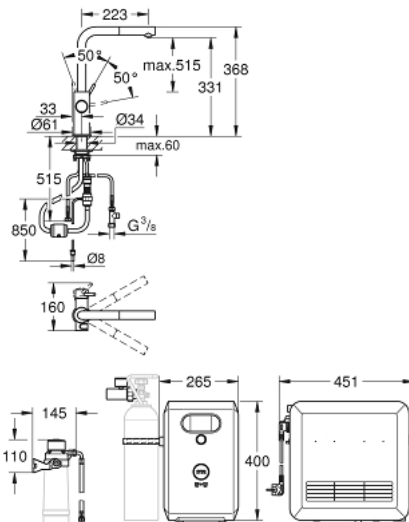

31 326 DC2 GROHE BLUE PROFESSIONAL L-AUSLAUF SET MIT HERAUSZIEHBAREM MOUSSEURAUFLAUF

PRODUKTBESCHREIBUNG (1/2)

- Colour: supersteel
- GROHE Blue Einhand-Spültischbatterie mit Filterfunktion
- Einlochmontage
- Drucktasten für 3 gefilterte und gekühlte Tafelwasserarten
- still, medium, sprudelnd
- GROHE Long-Life Shine Oberfläche
- GROHE SilkMove 28 mm Keramikkartusche
- herausziehbarer Mousseurauslauf
- schwenkbarer Rohrauslauf
- Schwenkbereich 360°
- getrennte Wasserführung für gefiltertes und ungefiltertes Wasser
- flexible Anschlusschläuche
- GROHE Blue Professional Kühler
- liefert 12 Liter gekühltes, sprudelndes Wasser pro Stunde
- Farbdisplay mit Drück- und Drehregler
- 270 Watt Kühleinheit, 230V, 50Hz
- Lautstärke im Standby Betrieb 46 dB(A)
- Schutzart IP 21
- CE-Zeichen
- benötigt Ventilationsöffnungen im Boden des Küchenschanks
- Anzeige und Überwachung von Verbrauchsdaten, Filter- bzw. CO₂-Kapazität über GROHE Watersystems App Push Benachrichtigung bei niedriger Filter- bzw. CO₂-Kapazität
- zusätzliche Überwachung über das GROHE Blue Professional Online-Dashboard möglich
- mit Bluetooth 4.0* und WIFI Datenkommunikation
- für Apple** und Android Geräte
- Reichweite bis zu 10 m abhängig von Wand- und Bodenbelägen
- Filterkopf mit flexibler Wasserhärteeinstellung
- Der für die Inbetriebnahme notwendige GROHE Blue Filter, die 2 Kg CO₂ Flasche (40 424 000) und die Reinigungskartusche (40 434 001) sind nicht im Lieferumfang enthalten und müssen separat bestellt werden