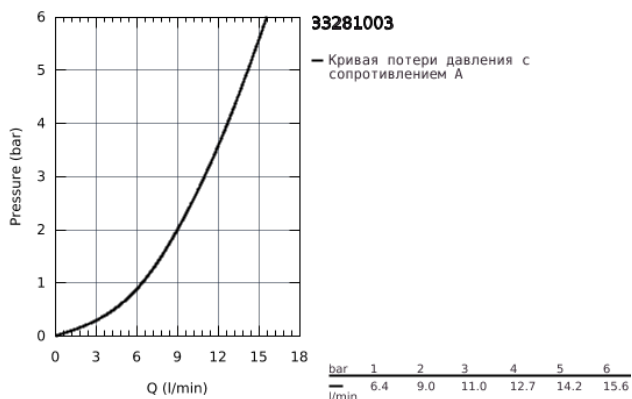

33 281 003 EUROSMART СМЕСИТЕЛЬ ОДНОРЫЧАЖНЫЙ ДЛЯ МОЙКИ, DN 15

ОПИСАНИЕ ПРОДУКТА

- с низким изливом
- монтаж на одно отверстие
- GROHE StarLight хромированное покрытие поверхности
- GROHE SilkMove керамический картридж 35 мм
- встроенный ограничитель температуры
- регулировка расхода воды
- поворотный литой излив
- угол поворота 140°
- GROHE Zero Изолированный водоток - вода не контактирует с металлами корпуса смесителя
- аэратор с возможностью демонтажа без инструментов (с помощью монеты)
- гибкая подводка 3/8"
- GROHE FastFixation Plus Система монтажа
- минимальное давление 1,0 бар
- профессиональная серия