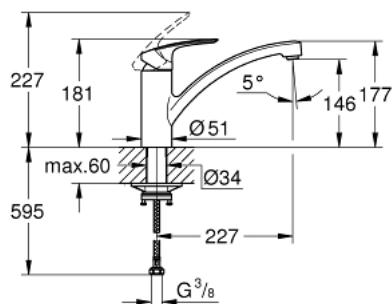

33 281 003 EUROSMART СМЕСИТЕЛЬ ОДНОРЫЧАЖНЫЙ ДЛЯ МОЙКИ, DN 15

ОПИСАНИЕ ПРОДУКТА

- с низким изливом
- монтаж на одно отверстие
- GROHE StarLight хромированное покрытие поверхности
- GROHE SilkMove керамический картридж 35 мм
- встроенный ограничитель температуры
- регулировка расхода воды
- поворотный литой излив
- угол поворота 140°
- GROHE Zero Изолированный водоток - вода не контактирует с металлами корпуса смесителя
- аэратор с возможностью демонтажа без инструментов (с помощью монеты)
- гибкая подводка 3/8"
- GROHE FastFixation Plus Система монтажа
- минимальное давление 1,0 бар
- профессиональная серия

33 281 003 EUROSMART СМЕСИТЕЛЬ ОДНОРЫЧАЖНЫЙ ДЛЯ МОЙКИ, DN 15

ЗАПАСНЫЕ ЧАСТИ

- 1: lever (Order-nr. 48530000)
- 2: Колпак (Order-nr. 46492000)
- 3: Screw ring (Order-nr. 46815000)
- 4: Картридж (Order-nr. 46374000)
- 5: Регулятор струи (Order-nr. 48356000)
- 6: Комплект крепежа (Order-nr. 48477000)
- 7: Ключ (Order-nr. 19332000)*