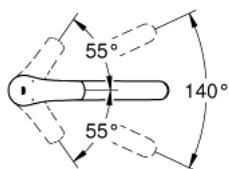

33 281 003 EUROSMART СМЕСИТЕЛЬ ОДНОРЫЧАЖНЫЙ ДЛЯ МОЙКИ, DN 15

ОПИСАНИЕ ПРОДУКТА

- с низким изливом
- монтаж на одно отверстие
- GROHE StarLight хромированное покрытие поверхности
- GROHE SilkMove керамический картридж 35 мм
- встроенный ограничитель температуры
- регулировка расхода воды
- поворотный литой излив
- угол поворота 140°
- GROHE Zero Изолированный водоток - вода не контактирует с металлами корпуса смесителя
- аэратор с возможностью демонтажа без инструментов (с помощью монеты)
- гибкая подводка 3/8"
- GROHE FastFixation Plus Система монтажа
- минимальное давление 1,0 бар
- профессиональная серия

33 281 003 EUROSMART СМЕСИТЕЛЬ ОДНОРЫЧАЖНЫЙ ДЛЯ МОЙКИ, DN 15

ЗАПАСНЫЕ ЧАСТИ

- 1: lever (Order-nr. 48530000)
- 2: Колпак (Order-nr. 46492000)
- 3: Screw ring (Order-nr. 46815000)
- 4: Картридж (Order-nr. 46374000)
- 5: Регулятор струи (Order-nr. 48356000)
- 6: Комплект крепежа (Order-nr. 48477000)
- 7: Ключ (Order-nr. 19332000)*