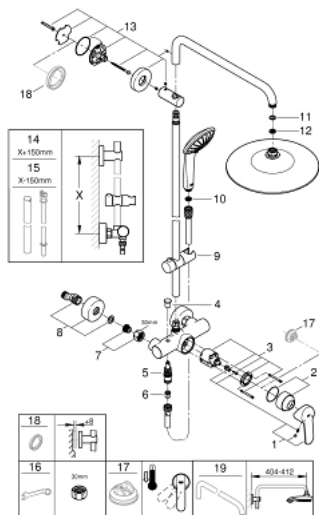

## 27 473 002 EUPHORIA SYSTEM 260 ДУШЕВАЯ СИСТЕМА С ОДНОРЫЧАЖНЫМ СМЕСИТЕЛЕМ НАСТЕННОГО МОНТАЖА

### ЗАПАСНЫЕ ЧАСТИ , января 2020 – now

- 1: Рычаг (Spare part-nr. 46726000)
  - 2: Колпак (Spare part-nr. 46025000)
  - 3: Картридж (Spare part-nr. 46048000)
  - 4: Кнопка переключателя (Spare part-nr. 65648000)
  - 5: Переключатель (Spare part-nr. 65655000)
  - 6: Обратный клапан (Spare part-nr. 08565000)
  - 7: Резьбовое соединение подключения 1/2" (Spare part-nr. 45044000)
  - 8: S-образный эксцентрик (Spare part-nr. 12662000)
  - 9: Скользящий элемент (Spare part-nr. 12140000)
  - 10: Сетка (Spare part-nr. 0700200M)
  - 11: Уплотнение Ø18,5 x Ø12 x 2 (Spare part-nr. 0138900M)
  - 12: Сетка (Spare part-nr. 48007000)
  - 13: Держатель душевой штанги (Spare part-nr. 48279000)
  - 14: Душевая штанга для переоснащения (Spare part-nr. 48514000)\*
  - 15: Душевая штанга для переоснащения (Spare part-nr. 48515000)\*
  - 16: Ключ (Spare part-nr. 19377000)\*
  - 17: Ограничитель температуры (Spare part-nr. 46375000)\*
  - 18: Шайба выравнивания (Spare part-nr. 27180000)\*
  - 19: Душевой кронштейн для душевой системы (Spare part-nr. 14047000)\*
- \* Optional accessories