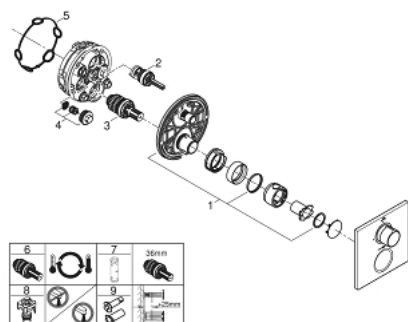

19 380 A02 ALLURE ТЕРМОСТАТ СКРЫТОГО МОНТАЖА ДЛЯ ДУША С ПЕРЕКЛЮЧАТЕЛЕМ НА 1 ПОЛОЖЕНИЕ

ЗАПАСНЫЕ ЧАСТИ , мая 2018 – now

- 1: Монтажная плата (Spare part-nr. 49080000)
- 2: Aquadimmer (Spare part-nr. 49084000)
- 3: Компактный термостатический картридж 3/4" (Spare part-nr. 49028000)
- 4: Обратный клапан (Spare part-nr. 49085000)
- 5: Уплотнение (Spare part-nr. 48360000)
- 6: GROHE TurboStat картридж 3/4" (Spare part-nr. 49003000)*
- 7: Ключ (Spare part-nr. 49059000)*
- 8: Набор запорных клапанов (Spare part-nr. 1405300M)*
- 9: Универсальный набор удлинителей для термостатов с 2 рукоятками, 25 мм (Spare part-nr. 14058000)*