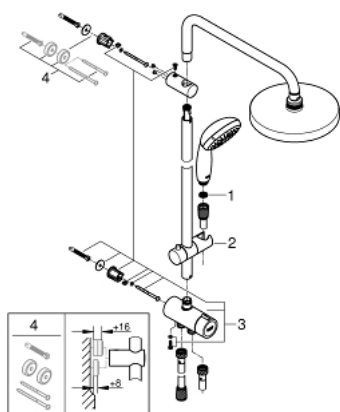

## 26 452 001 TEMPESTA SYSTEM 200 ДУШЕВАЯ СИСТЕМА FLEX НАРУЖНОГО МОНТАЖА С ПЕРЕКЛЮЧАТЕЛЕМ

### ЗАПАСНЫЕ ЧАСТИ , марта 2017 – now

- 1: Сетка (Spare part-nr. 0700200M)
- 2: Скользящий элемент (Spare part-nr. 12140000)
- 3: Переключатель (Spare part-nr. 48338000)
- 4: Шайба выравнивания (Spare part-nr. 26496000)\*