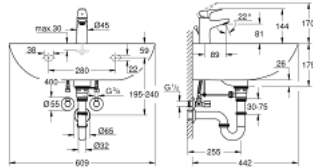

## 39 644 000 Набор: Раковина 60 + BauFlow Смеситель для раковины

[https://www.grohe.ru/ru\\_ru/%D0%BD%D0%B0%D0%B1%D0%BE%D1%80-%D1%80%D0%B0%D0%BA%D0%BE%D0%B2%D0%B8%D0%BD%D0%B0-60-bauflow-%D1%81%D0%BC%D0%B5%D1%81%D0%B8%D1%82%D0%B5%D0%BB%D1%8C-%D0%B4%D0%BB%D1%8F-%D1%80%D0%B0%D0%BA%D0%BE%D0%B2%D0%B8%D0%BD%D1%8B-39644000.html](https://www.grohe.ru/ru_ru/%D0%BD%D0%B0%D0%B1%D0%BE%D1%80-%D1%80%D0%B0%D0%BA%D0%BE%D0%B2%D0%B8%D0%BD%D0%B0-60-bauflow-%D1%81%D0%BC%D0%B5%D1%81%D0%B8%D1%82%D0%B5%D0%BB%D1%8C-%D0%B4%D0%BB%D1%8F-%D1%80%D0%B0%D0%BA%D0%BE%D0%B2%D0%B8%D0%BD%D1%8B-39644000.html)

- включает в себя:
- **Керамика Вау Раковина 60 (39 421 000)**
- настенный
- 1 отверстие под смеситель
- с переливом
- 609 x 442 мм
- санитарная керамика
- 
- **BauFlow Смеситель для раковины размер S (23 751 000)**
- монтаж на одно отверстие
- металлический рычаг
- **GROHE Longlife** керамический картридж **28 мм**
- **GROHE StarLight** хромированная поверхность
- **GROHE EcoJoy** 5,7 л/мин
- система быстрого монтажа
- сливной гарнитур 1 1/4"
- гибкая подводка
- 
- монтажный набор
- подвесной болт M10 x 140
- 
- **Угловые вентили 1/2" (22 039 000)**
- самоуплотняющееся резьбовое соединение
- настенное подключение 1/2"
- резьбовой отвод 3/8"
- с компенсацией длины
- с накидной гайкой Ø 10 мм
- герметичный закрывающий шпindel с резиновой манжетой и два кольца для уплотнения
- длинный шатун
- эргономичная металлическая рукоятка
- ...