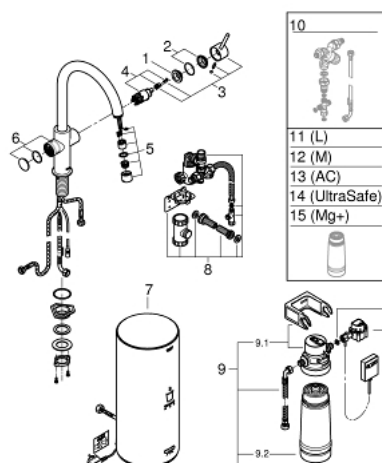

## 30 079 001 GROHE RED DUO СМЕСИТЕЛЬ И БОЙЛЕР L-SIZE

### ЗАПАСНЫЕ ЧАСТИ , августа 2013 – now

- 1: Крепежное кольцо (Spare part-nr. 07419000)
- 2: Колпак (Spare part-nr. 46581000)
- 3: Рычаг (Spare part-nr. 46957000)
- 4: Картридж (Spare part-nr. 46580000)
- 5: Регулятор расхода (Spare part-nr. 48370000)
- 6: Кнопка вкл.фильтр.кипящей воды, хром (Spare part-nr. 46997000)
- 7: Бойлер Grohe Red (Spare part-nr. 40831001)
- 8: Система сброса давления Red (Spare part-nr. 48371000)
- 9: Комплект фильтра S-size с головкой и счётчиком воды (Spare part-nr. 40438001)
- 9.1: Головка фильтра (Spare part-nr. 64508001)
- 9.2: Фильтр S-Size (Spare part-nr. 40404001)
- 10: Смешивающее устройство (Spare part-nr. 40841001)\*
- 11: Фильтр L-Size (Spare part-nr. 40412001)\*
- 12: Фильтр M-Size (Spare part-nr. 40430001)\*
- 13: Фильтр на основе активированного угля (Spare part-nr. 40547001)\*
- 14: Фильтр UltraSafe (Spare part-nr. 40575001)\*
- 15: Фильтр Магний+ (Spare part-nr. 40691001)\*