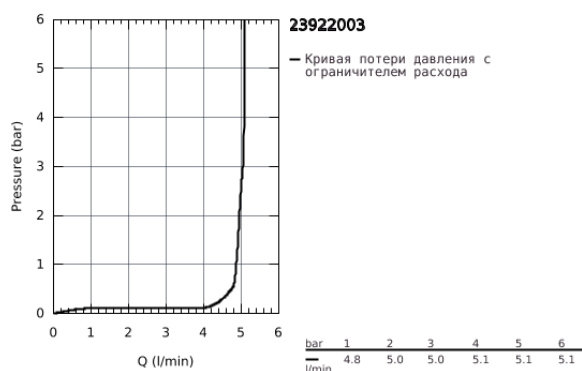

23 922 003 EUROSMART СМЕСИТЕЛЬ ОДНОРЫЧАЖНЫЙ ДЛЯ РАКОВИНЫ, DN 15 S-SIZE

ОПИСАНИЕ ПРОДУКТА

- монтаж на одно отверстие
- металлический рычаг
- GROHE SilkMove керамический картридж 28 мм
- регулировка расхода воды
- с ограничителем температуры
- GROHE StarLight хромированное покрытие поверхности
- GROHE EcoJoy - 5,7 л/мин
- GROHE Zero Изолированный водоток - вода не контактирует с металлами корпуса смесителя
- GROHE FastFixation система быстрого монтажа
- с нажимным донным клапаном 1 1/4"
- гибкая подводка
- профессиональная серия