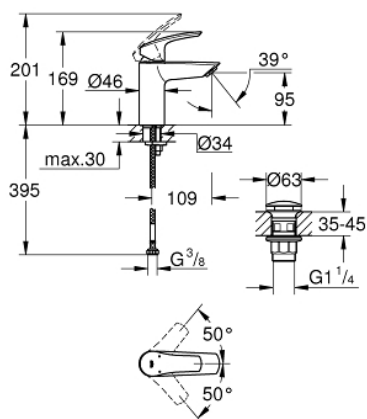

23 922 003 EUROSMART СМЕСИТЕЛЬ ОДНОРЫЧАЖНЫЙ ДЛЯ РАКОВИНЫ, DN 15 S-SIZE

ОПИСАНИЕ ПРОДУКТА

- монтаж на одно отверстие
- металлический рычаг
- GROHE SilkMove керамический картридж 28 мм
- регулировка расхода воды
- с ограничителем температуры
- GROHE StarLight хромированное покрытие поверхности
- GROHE EcoJoy - 5,7 л/мин
- GROHE Zero Изолированный водоток - вода не контактирует с металлами корпуса смесителя
- GROHE FastFixation система быстрого монтажа
- с нажимным донным клапаном 1 1/4"
- гибкая подводка
- профессиональная серия

23 922 003 **EUROSMART СМЕСИТЕЛЬ ОДНОРЫЧАЖНЫЙ ДЛЯ РАКОВИНЫ, DN 15
S-SIZE**

ЗАПАСНЫЕ ЧАСТИ

- 1: Рычаг (Order-nr. 48548000)
- 2: Колпак (Order-nr. 46116000)
- 3: Картридж (Order-nr. 48518000)
- 4: Аэратор (Order-nr. 48159000)
- 5: Обратное резьбовое соединение (Order-nr. 46645000)
- 6: Сливной нажимной гарнитур (Order-nr. 65807000)
- 7: Монтажный ключ (Order-nr. 19017000)*