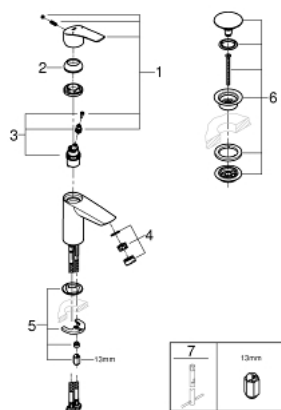

23 922 003 EUROSMART СМЕСИТЕЛЬ ОДНОРЫЧАЖНЫЙ ДЛЯ РАКОВИНЫ, DN 15 S-SIZE

ОПИСАНИЕ ПРОДУКТА

- монтаж на одно отверстие
- металлический рычаг
- GROHE SilkMove керамический картридж 28 мм
- регулировка расхода воды
- с ограничителем температуры
- GROHE StarLight хромированное покрытие поверхности
- GROHE EcoJoy - 5,7 л/мин
- GROHE Zero Изолированный водоток - вода не контактирует с металлами корпуса смесителя
- GROHE FastFixation система быстрого монтажа
- с нажимным донным клапаном 1 1/4"
- гибкая подводка
- профессиональная серия

23 922 003 **EUROSMART СМЕСИТЕЛЬ ОДНОРЫЧАЖНЫЙ ДЛЯ РАКОВИНЫ, DN 15
S-SIZE**

ЗАПАСНЫЕ ЧАСТИ

- 1: Рычаг (Order-nr. 48548000)
- 2: Колпак (Order-nr. 46116000)
- 3: Картридж (Order-nr. 48518000)
- 4: Аэратор (Order-nr. 48159000)
- 5: Обратное резьбовое соединение (Order-nr. 46645000)
- 6: Сливной нажимной гарнитур (Order-nr. 65807000)
- 7: Монтажный ключ (Order-nr. 19017000)*