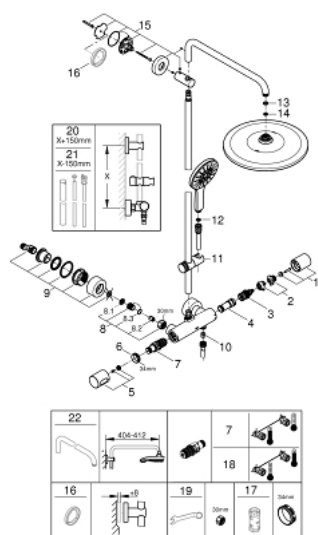

26 647 000 RAINSHOWER SMARTACTIVE 310 ДУШЕВАЯ СИСТЕМА С ТЕРМОСТАТОМ ДЛЯ НАСТЕННОГО МОНТАЖА

ЗАПАСНЫЕ ЧАСТИ , августа 2018 – марта 2021

- 1: Ручка Aquadimmer (Spare part-nr. 47804000)
 - 2: Стопор (Spare part-nr. 47723000)
 - 3: Aquadimmer (Spare part-nr. 47364000)
 - 4: Водоводная трубка (Spare part-nr. 47887000)
 - 5: Рукоятка выбора температуры (Spare part-nr. 47811000)
 - 6: Крепежное кольцо (Spare part-nr. 47743000)
 - 7: Компактный термостатический картридж 1/2" (Spare part-nr. 47439000)
 - 8: Обратный клапан (Spare part-nr. 47189000)
 - 8.1: Грязеулавливающий фильтр (Spare part-nr. 0726400M)
 - 8.2: Обратный клапан (Spare part-nr. 08565000)
 - 8.3: O-кольцо Ø17 x Ø2 (Spare part-nr. 0305500M)
 - 9: S-образный эксцентрик (Spare part-nr. 12693000)
 - 10: Обратный клапан (Spare part-nr. 08565000)
 - 11: Скользящий элемент (Spare part-nr. 48424000)
 - 12: Сетка (Spare part-nr. 0700200M)
 - 13: Уплотнение Ø18,5 x Ø12 x 2 (Spare part-nr. 0138900M)
 - 14: Сетка (Spare part-nr. 48007000)
 - 15: Держатель душевой штанги (Spare part-nr. 48279000)
 - 16: Шайба выравнивания (Spare part-nr. 27180000)*
 - 17: Ключ (Spare part-nr. 19332000)*
 - 18: GROHE TurboStat картридж 1/2" (Spare part-nr. 47175000)*
 - 19: Ключ (Spare part-nr. 19377000)*
 - 20: Душевая штанга для переоснащения (Spare part-nr. 48053000)*
 - 21: Душевая штанга для переоснащения (Spare part-nr. 48054000)*
 - 22: Душевой кронштейн для душевой системы (Spare part-nr. 14047000)*
- * Optional accessories