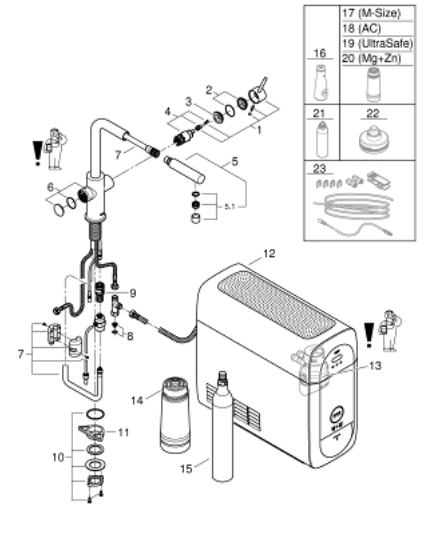

31 539 000 GROHE BLUE HOME L-AUSLAUF STARTER KIT MIT HERAUSZIEHBAREM MOUSSEUR-AUSLAUF

ERSATZTEILE, September 2021 – jetzt

- 1: Hebel (Bestell-Nr. 46957000)
- 2: Kappe (Bestell-Nr. 46581000)
- 3: Befestigungsring (Bestell-Nr. 07419000)
- 4: Kartusche (Bestell-Nr. 46580000)
- 5: Spülbrause (Bestell-Nr. 46999000)
- 5.1: Mousseur (Bestell-Nr. 48194000)
- 6: Bedieneinheit (Bestell-Nr. 46958000)
- 7: Schlauch für Auslaufbrausen (Bestell-Nr. 48378000)
- 8: Sieb (Bestell-Nr. 47576000)
- 9: Schnappkupplung (Bestell-Nr. 46315000)
- 10: Schaftbefestigung (Bestell-Nr. 48384000)
- 11: Stabilisierungsplatte (Bestell-Nr. 05334000)
- 12: Kühler (Bestell-Nr. 40711001)
- 13: Filterkopf (Bestell-Nr. 48344000)
- 14: Filter S-Size (Bestell-Nr. 40404001)
- 15: Starterset 425 g CO₂ Flaschen (4 Stück) (Bestell-Nr. 40422000)
- 16: Glaskaraffe mit Deckelset (Bestell-Nr. 40405001)*
- 17: Filter M-Size (Bestell-Nr. 40430001)*
- 18: Aktivkohlefilter (Bestell-Nr. 40547001)*
- 19: UltraSafe Filter (Bestell-Nr. 40575002)*
- 20: Magnesium + Zink Filter (Bestell-Nr. 40691002)*
- 21: Reinigungskartusche (Bestell-Nr. 40434001)*
- 22: Adapter für Reinigungskartusche (Bestell-Nr. 40694000)*
- 23: Verlängerungsset (Bestell-Nr. 40843000)*