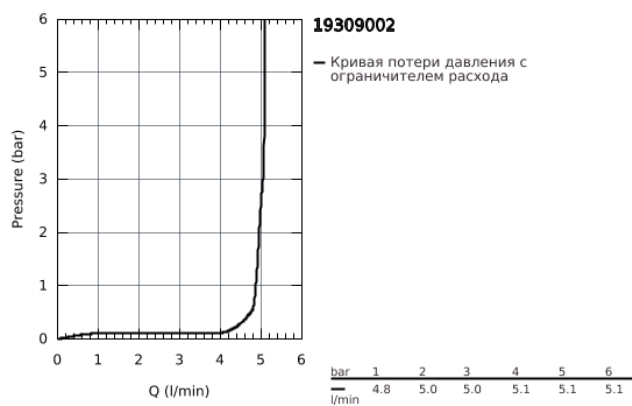

## 19 309 002 ALLURE СМЕСИТЕЛЬ ДЛЯ РАКОВИНЫ НА ДВА ОТВЕРСТИЯ S-SIZE

### ОПИСАНИЕ ПРОДУКТА

- настенный монтаж
- без встраиваемого механизма
- комплект верхней монтажной части для
- 23 429 000
- GROHE FeatherControl Joystick картридж
- GROHE StarLight хромированное покрытие поверхности
- GROHE EcoJoy ограничитель расхода воды 5,7 л/мин.
- GROHE AquaGuide регулируемый аэратор
- размер по осям 110 мм
- вынос 154 мм