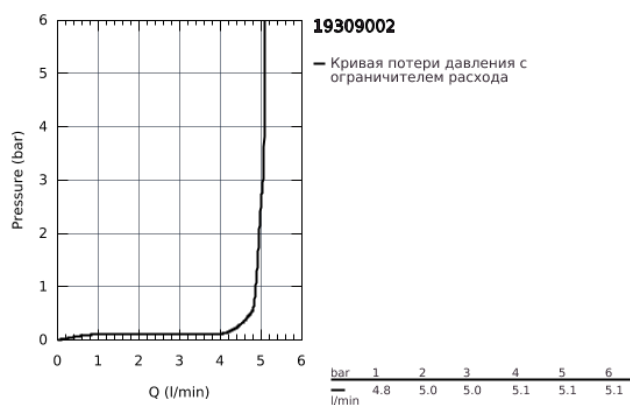

## 19 309 002 ALLURE СМЕСИТЕЛЬ ДЛЯ РАКОВИНЫ НА ДВА ОТВЕРСТИЯ S-SIZE

### ОПИСАНИЕ ПРОДУКТА

- настенный монтаж
- без встраиваемого механизма
- комплект верхней монтажной части для
- 23 429 000
- GROHE FeatherControl Joystick картридж
- GROHE StarLight хромированное покрытие поверхности
- GROHE EcoJoy ограничитель расхода воды 5,7 л/мин.
- GROHE AquaGuide регулируемый аэратор
- размер по осям 110 мм
- вынос 154 мм