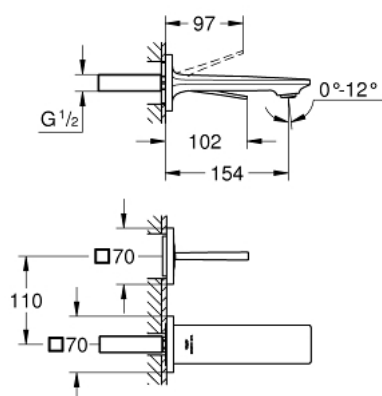

## 19 309 002 ALLURE СМЕСИТЕЛЬ ДЛЯ РАКОВИНЫ НА ДВА ОТВЕРСТИЯ S-SIZE

### ОПИСАНИЕ ПРОДУКТА

- настенный монтаж
- без встраиваемого механизма
- комплект верхней монтажной части для
- 23 429 000
- GROHE FeatherControl Joystick картридж
- GROHE StarLight хромированное покрытие поверхности
- GROHE EcoJoy ограничитель расхода воды 5,7 л/мин.
- GROHE AquaGuide регулируемый аэратор
- размер по осям 110 мм
- вынос 154 мм