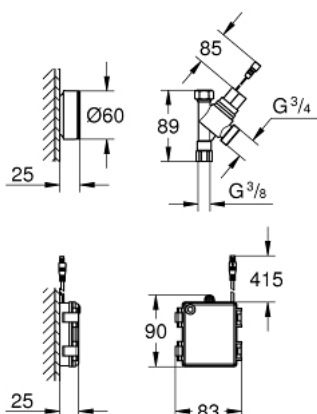

40 402 000 GROHE SWITCH <P>ЭЛЕКТРОННЫЙ ЗАПОРНЫЙ ВЕНТИЛЬ ДЛЯ ПОСУДОМОЕЧНОЙ МАШИНЫ</P>

ОПИСАНИЕ ПРОДУКТА (1/2)

- Colour: хром
- в комплект входят:
 - беспроводной блок дистанционного управления с питанием от батареек
 - электронный клапан
 - контроллер с питанием от батареек
 - Класс защиты - IP 45
 - скорость потока - 10 л/мин при давлении 1.0 бар
 - максимально допустимая температура подаваемой воды - 40° C

Pure Freude
an Wasser

40 402 000 GROHE SWITCH <P>ЭЛЕКТРОННЫЙ ЗАПОРНЫЙ ВЕНТИЛЬ ДЛЯ ПОСУДОМОЕЧНОЙ МАШИНЫ</P>

ОПИСАНИЕ ПРОДУКТА (2/2)

- длина кабеля от клапана до контроллера - 40 см
- срок службы батарейки 2-4 года
- батарейки и крепеж в комплекте

40 402 000 GROHE SWITCH <P>ЭЛЕКТРОННЫЙ ЗАПОРНЫЙ ВЕНТИЛЬ ДЛЯ ПОСУДОМОЕЧНОЙ МАШИНЫ</P>

ЗАПАСНЫЕ ЧАСТИ , сентября 2019 – now

1: Фильтр (Spare part-nr. 4241300M)

2: Соединительный кабель (Spare part-nr. 47727000)*