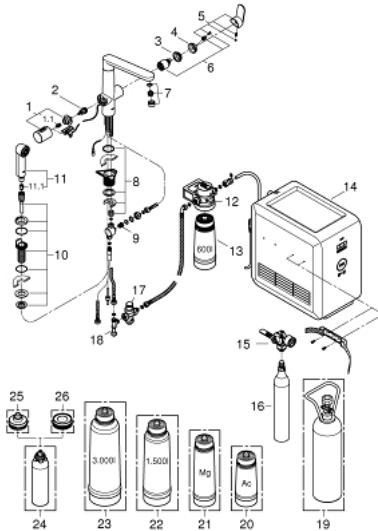

31 355 001 GROHE BLUE K7 PROFESSIONAL STARTER KIT

ERSATZTEILE, November 2017 – jetzt

- 1: Griff (Bestell-Nr. 46652000)
 - 1.1: Schnappeinsatz (Bestell-Nr. 0538600M)
 - 2: Oberteil (Bestell-Nr. 46713000)
 - 3: Verschraubung (Bestell-Nr. 46460000)
 - 4: Kappe (Bestell-Nr. 46116000)
 - 5: Hebel (Bestell-Nr. 46729000)
 - 6: Kartusche (Bestell-Nr. 46374000)
 - 7: Mousseur (Bestell-Nr. 48196000)
 - 8: Gegenverschraubung (Bestell-Nr. 46346000)
 - 9: Kegel (Bestell-Nr. 07970000)
 - 10: Schlauchdurchführung (Bestell-Nr. 46730000)
 - 11: Spülbrause (Bestell-Nr. 64158000)
 - 11.1: Rückflussverhinderer (Bestell-Nr. 08565000)
 - 12: Filterkopf (Bestell-Nr. 64508001)
 - 13: Filter S-Size (Bestell-Nr. 40404001)
 - 14: Kühler und Karbonisierer (Bestell-Nr. 40554001)
 - 15: Druckanzeiger (Bestell-Nr. 46717000)
 - 15.1: Adapter auf 425g CO₂ Flasche für Grohe Blue Professional (Bestell-Nr. 40962000)
 - 16: Starterset 425 g CO₂ Flaschen (4 Stück) (Bestell-Nr. 40422000)
 - 17: Druckminderer (Bestell-Nr. 40452000)
 - 18: Original WAS® T-Abzweigstück, 3/8" (Bestell-Nr. 41007000)
 - 19: Starterset 2 kg CO₂ Flasche (Bestell-Nr. 40423000)*
 - 20: Aktivkohlefilter (Bestell-Nr. 40547001)*
 - 21: Magnesium+ Filter (Bestell-Nr. 40691001)*
 - 22: Filter M-Size (Bestell-Nr. 40430001)*
 - 23: Filter L-Size (Bestell-Nr. 40412001)*
 - 24: Reinigungskartusche (Bestell-Nr. 40434001)*
 - 25: Adapter für Reinigungskartusche (Bestell-Nr. 40694000)*
 - 26: Adapterset für Reinigungskartusche (Bestell-Nr. 40699000)*
- *Sonderzubehör