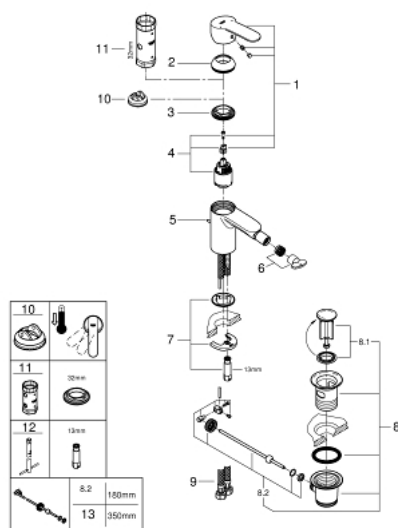

33 565 002 EUROSTYLE COSMOPOLITAN СМЕСИТЕЛЬ ОДНОРЫЧАЖНЫЙ ДЛЯ БИДЕ DN 15 S-SIZE

ЗАПАСНЫЕ ЧАСТИ , июля 2018 – now

- 1: Рычаг (Spare part-nr. 46748000)
 - 2: Колпак (Spare part-nr. 46492000)
 - 3: Винтовая стяжка (Spare part-nr. 46460000)
 - 4: Картридж (Spare part-nr. 46374000)
 - 5: Тяга (Spare part-nr. 46739000)
 - 6: Аэратор (Spare part-nr. 13998000)
 - 7: Обратное резьбовое соединение (Spare part-nr. 46671000)
 - 8: Сливной гарнитур 1 1/4" (Spare part-nr. 28910000)
 - 8.1: Пробка (Spare part-nr. 07182000)
 - 8.2: Эксцентриковая тяга (Spare part-nr. 07052000)
 - 9: Шланг под давлением (Spare part-nr. 46255000)
 - 10: Ограничитель температуры (Spare part-nr. 46375000)*
 - 11: Ключ (Spare part-nr. 19332000)*
 - 12: Монтажный ключ (Spare part-nr. 19017000)*
 - 13: Эксцентриковая тяга (Spare part-nr. 07341000)*
- * Optional accessories