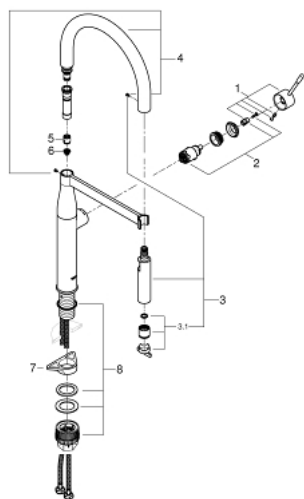

30 294 EN0 ESSENCE СМЕСИТЕЛЬ ОДНОРЫЧАЖНЫЙ ДЛЯ МОЙКИ, DN 15

ЗАПАСНЫЕ ЧАСТИ , марта 2018 – now

- 1: Рычаг (Spare part-nr. 46927EN0)
- 2: Картридж (Spare part-nr. 46963000)
- 3: Выдвижной излив (Spare part-nr. 46965EN0)
- 4: Душевой шланг (Spare part-nr. 46964KK0)
- 5: Обратный клапан (Spare part-nr. 08565000)
- 6: Сетка (Spare part-nr. 0676800M)
- 7: Стабилизирующая плашка (Spare part-nr. 05334000)
- 8: Комплект крепежа (Spare part-nr. 48477000)