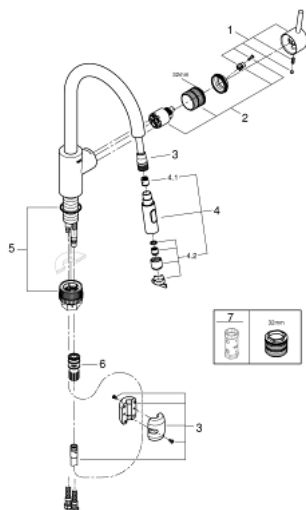

31 483 002 **CONCETTO СМЕСИТЕЛЬ ОДНОРЫЧАЖНЫЙ ДЛЯ МОЙКИ, DN 15**

ЗАПАСНЫЕ ЧАСТИ, апреля 2020 – now

- 1: Рычаг (Spare part-nr. 46754000)
- 2: Картридж (Spare part-nr. 46374000)
- 3: Душевой шланг (Spare part-nr. 48293000)
- 4: Выдвижной излив (Spare part-nr. 48416000)
- 4.1: Обратный клапан (Spare part-nr. 08565000)
- 4.2: Регулятор струи (Spare part-nr. 48347000)
- 5: Комплект крепежа (Spare part-nr. 48477000)
- 6: Переходник (Spare part-nr. 46338000)
- 6.1: O-кольцо $\varnothing 10 \times \varnothing 2,2$ (Spare part-nr. 0057500M)
- 7: Ключ (Spare part-nr. 19332000)*