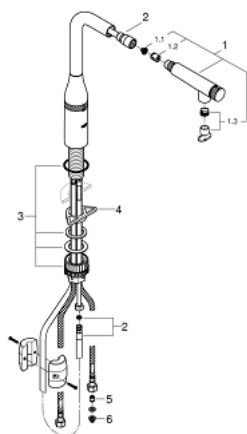

31 615 DL0 ESSENCE SMARTCONTROL СМЕСИТЕЛЬ ДЛЯ МОЙКИ С УПРАВЛЕНИЕМ SMARTCONTROL

ЗАПАСНЫЕ ЧАСТИ , июля 2018 – сентября 2020

- 1: Выдвижной излив (Spare part-nr. 48487DL0)
- 1.1: Сетка (Spare part-nr. 0676800M)
- 1.2: Обратный клапан (Spare part-nr. 08565000)
- 1.3: Аэратор (Spare part-nr. 48470000)
- 2: Душевой шланг (Spare part-nr. 48488000)
- 3: Комплект крепежа (Spare part-nr. 48477000)
- 4: Стабилизирующая плашка (Spare part-nr. 05334000)
- 5: Обратный клапан (Spare part-nr. 45881000)
- 6: Сетка (Spare part-nr. 0676800M)