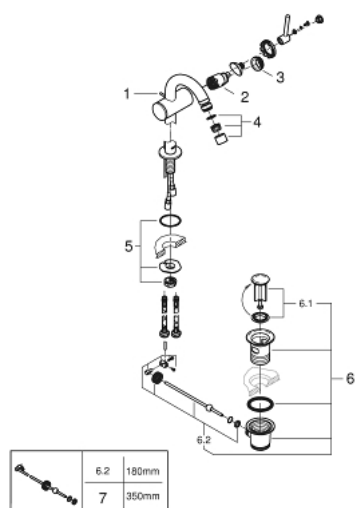

## 32 108 003 ATRIO СМЕСИТЕЛЬ ОДНОРЫЧАЖНЫЙ ДЛЯ БИДЕ, DN 15 M-SIZE

### ЗАПАСНЫЕ ЧАСТИ , апреля 2017 – now

- 1: Тяга (Spare part-nr. 65196000)
- 2: Картридж (Spare part-nr. 46963000)
- 3: Крепежное кольцо (Spare part-nr. 07419000)
- 4: Аэратор (Spare part-nr. 06574000)
- 5: Schaftbefestigung (Spare part-nr. 48409000)
- 6: Сливной гарнитур 1 1/4" (Spare part-nr. 28910000)
- 6.1: Пробка (Spare part-nr. 07182000)
- 6.2: Эксцентриковая тяга (Spare part-nr. 07052000)
- 7: Эксцентриковая тяга (Spare part-nr. 07341000)\*