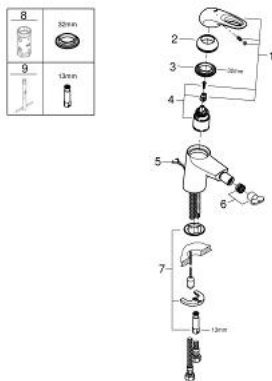

33 566 003 **EUROSTYLE ETGREBSBATTERI TIL BIDET, DN 15**  
**S-SIZE**

**RESERVEDELE**, januar 2015 – now

- 1: Greb (Bestillingsnummer 46938000)
- 2: Kappe (Bestillingsnummer 46492000)
- 3: Skrue kobling (Bestillingsnummer 46460000)
- 4: Patron (Bestillingsnummer 46374000)
- 5: glidekæde (Bestillingsnummer 06815000)
- 5.1: trekantbøjle (Bestillingsnummer 0116100M)
- 6: Perlator (Bestillingsnummer 13998000)
- 7: Monteringsset til Zedra / Minta (Bestillingsnummer 46671000)
- 8: Topnøgle (Bestillingsnummer 19332000)\*
- 9: Montagenøgle til håndvask-, bidet - og batterier (Bestillingsnummer 19017000)\*