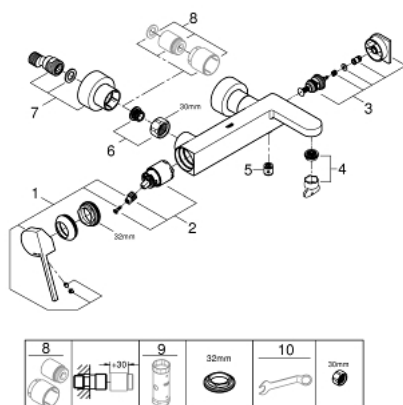

33 553 003 GROHE PLUS СМЕСИТЕЛЬ ОДНОРЫЧАЖНЫЙ ДЛЯ ВАННЫ, DN 15

ЗАПАСНЫЕ ЧАСТИ , августа 2018 – now

- 1: Рычаг (Spare part-nr. 48450000)
- 2: Картридж (Spare part-nr. 46374000)
- 3: Переключатель (Spare part-nr. 48451000)
- 4: Аэратор (Spare part-nr. 48009000)
- 5: Обратный клапан (Spare part-nr. 08565000)
- 6: Резьбовое соединение
подключения 1/2" (Spare part-nr. 45044000)
- 7: S-образный эксцентрик (Spare part-nr. 48453000)
- 8: Набор удлинителей, 30 мм (Spare part-nr. 46238000)*
- 9: Ключ (Spare part-nr. 19332000)*
- 10: Ключ (Spare part-nr. 19377000)*