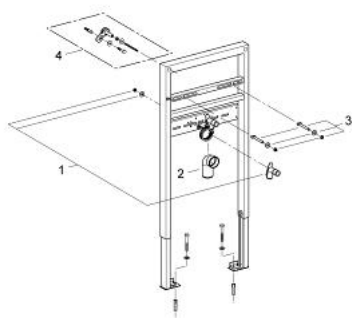

38 541 000 RAPID SL ИНСТАЛЛЯЦИЯ ДЛЯ РАКОВИНЫ, ДЛЯ СМЕСИТЕЛЕЙ НА ОДНО ОТВЕРСТИЕ

ЗАПАСНЫЕ ЧАСТИ , июня 2008 – now

- 1: Подключение смесителя (Spare part-nr. 42944000)
 - 2: Сливная трубка, черная (Spare part-nr. 42943000)
 - 2.1: Держатель (Spare part-nr. 42236000)
 - 3: фиксирующий штифт (Spare part-nr. 42247000)
 - 4: Настенный уголок (Spare part-nr. 3855800M)*
- * Optional accessories