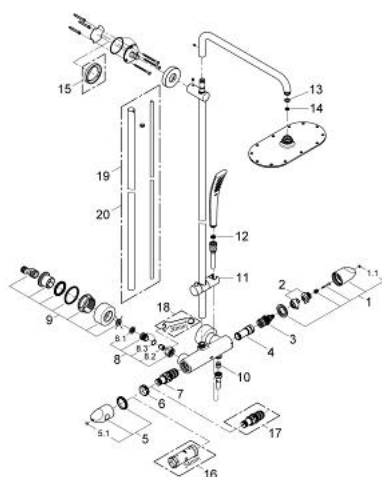

27 472 000 RAINSHOWER SYSTEM VERIS 300 ДУШЕВАЯ СИСТЕМА С ТЕРМОСТАТОМ ДЛЯ НАСТЕННОГО МОНТАЖА

ЗАПАСНЫЕ ЧАСТИ, июня 2013 – now

- 1: Ручка вентиля Aquadimmer (Spare part-nr. 47814000)
- 1.1: Заглушка (Spare part-nr. 4781800M)
- 2: Стопор (Spare part-nr. 47723000)
- 3: Aquadimmer (Spare part-nr. 47364000)
- 4: Водоводная трубка (Spare part-nr. 47887000)
- 5: Металлическая рукоятка для термостата (Spare part-nr. 47729000)
- 5.1: Заглушка (Spare part-nr. 4781800M)
- 6: Крепежное кольцо (Spare part-nr. 47743000)
- 7: Компактный термостатический картридж 1/2" (Spare part-nr. 47439000)
- 8: Обратный клапан (Spare part-nr. 47189000)
- 8.1: Грязеулавливающий фильтр (Spare part-nr. 0726400M)
- 8.2: Обратный клапан (Spare part-nr. 08565000)
- 8.3: O-кольцо Ø17 x Ø2 (Spare part-nr. 0305500M)
- 9: S-образный эксцентрик (Spare part-nr. 12693000)
- 10: Обратный клапан (Spare part-nr. 08565000)
- 11: Скользящий элемент (Spare part-nr. 12140000)
- 12: Сетка (Spare part-nr. 0700200M)
- 13: Уплотнение Ø18,5 x Ø12 x 2 (Spare part-nr. 0138900M)
- 14: Сетка (Spare part-nr. 48007000)
- 15: Шайба выравнивания (Spare part-nr. 27180000)*
- 16: Ключ (Spare part-nr. 19332000)*
- 17: GROHE TurboStat картридж 1/2" (Spare part-nr. 47175000)*
- 18: Ключ (Spare part-nr. 19377000)*
- 19: Душевая штанга для переоснащения (Spare part-nr. 48053000)*
- 20: Душевая штанга для переоснащения (Spare part-nr. 48054000)*