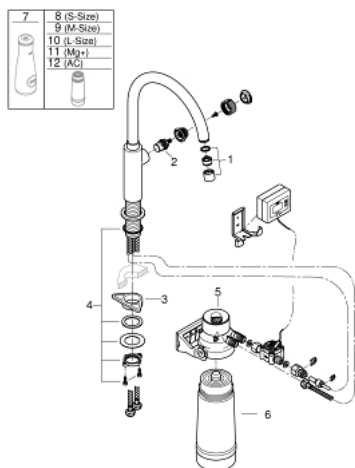

30 388 000 GROHE BLUE PURE MONO СТАРТОВЫЙ КОМПЛЕКТ

ЗАПАСНЫЕ ЧАСТИ , июня 2020 – now

- 1: Аэратор (Spare part-nr. 48194000)
- 2: керамический вентиль (Spare part-nr. 46318000)
- 3: Комплект крепежа (Spare part-nr. 48477000)
- 4: Головка фильтра (Spare part-nr. 64508001)
- 5: Фильтр UltraSafe (Spare part-nr. 40575001)
- 6: Стекланный графин (Spare part-nr. 40405000)*
- 7: Фильтр S-Size (Spare part-nr. 40404001)*
- 8: Фильтр M-Size (Spare part-nr. 40430001)*
- 9: Фильтр L-Size (Spare part-nr. 40412001)*
- 10: Фильтр Магний+ (Spare part-nr. 40691001)*
- 11: Фильтр на основе активированного угля (Spare part-nr. 40547001)*