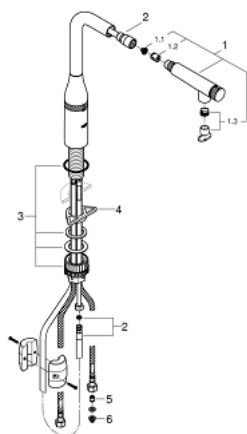

## 31 615 EN0 ESSENCE SMARTCONTROL СМЕСИТЕЛЬ ДЛЯ МОЙКИ С УПРАВЛЕНИЕМ SMARTCONTROL

### ЗАПАСНЫЕ ЧАСТИ , июля 2018 – сентября 2020

- 1: Выдвижной излив (Spare part-nr. 48487EN0)
- 1.1: Сетка (Spare part-nr. 0676800M)
- 1.2: Обратный клапан (Spare part-nr. 08565000)
- 1.3: Аэратор (Spare part-nr. 48470000)
- 2: Душевой шланг (Spare part-nr. 48488000)
- 3: Комплект крепежа (Spare part-nr. 48477000)
- 4: Стабилизирующая плашка (Spare part-nr. 05334000)
- 5: Обратный клапан (Spare part-nr. 45881000)
- 6: Сетка (Spare part-nr. 0676800M)