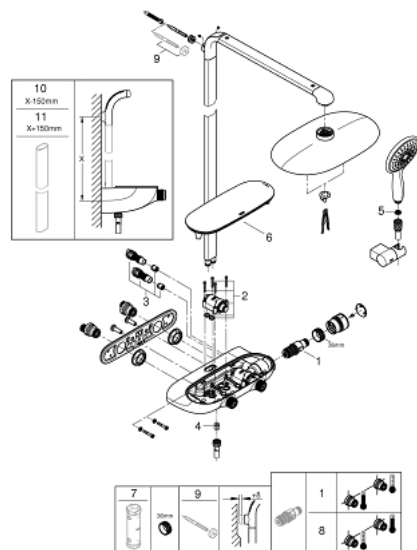

## 26 361 LS0 RAINSHOWER SYSTEM SMARTCONTROL MONO 360 ДУШЕВАЯ СИСТЕМА С ТЕРМОСТАТОМ ДЛЯ НАСТЕННОГО МОНТАЖА

### ЗАПАСНЫЕ ЧАСТИ , октября 2018 – now

- 1: Компактный термостатический картридж 1/2" (Spare part-nr. 47439000)
  - 2: Картридж (Spare part-nr. 48297000)
  - 3: Обратный клапан (Spare part-nr. 4901000M)
  - 4: Обратный клапан (Spare part-nr. 08565000)
  - 5: Сетка (Spare part-nr. 0700200M)
  - 6: Полочка для SmartControl (Spare part-nr. 48482000)
  - 7: Ключ (Spare part-nr. 49059000)\*
  - 8: GROHE TurboStat картридж 1/2" (Spare part-nr. 47175000)\*
  - 9: Шайба выравнивания (Spare part-nr. 26385000)\*
  - 10: Душевая штанга для переоснащения (Spare part-nr. 48349000)\*
  - 11: Душевая штанга для переоснащения (Spare part-nr. 48350000)\*
- \* Optional accessories