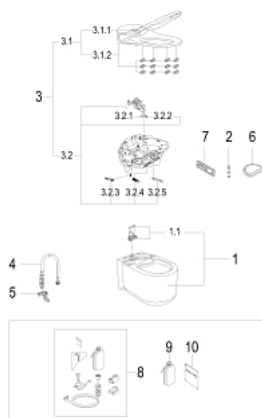

## 39 354 SH1 GROHE SENSIA ARENA УНИТАЗ-БИДЕ ПОДВЕСНОЙ

### ЗАПАСНЫЕ ЧАСТИ , августа 2017 – now

- 1: Керамический унитаз для Arena (Spare part-nr. 14937000)
  - 1.1: Крючок- фиксатор (Spare part-nr. 14969000)
  - 2: Антивандальный винт (Spare part-nr. 14972000)
  - 3: E-bidet unit (Spare part-nr. 14976000)
  - 3.1: Крышка (Spare part-nr. 14979000)
  - 3.1.1: Крышка унитаза (Spare part-nr. 14925SH0)
  - 3.1.2: Сиденье для унитаза (Spare part-nr. 14924SH0)
  - 3.2: Base plate assembly (Spare part-nr. 14978000)
  - 3.2.1: Душевая форсунка (Spare part-nr. 14929000)
  - 3.2.2: Душевая форсунка (Spare part-nr. 14928000)
  - 3.2.3: Фильтр (Spare part-nr. 14927000)
  - 3.2.4: Угольный фильтр (Spare part-nr. 14933000)
  - 3.2.5: Крышка форсунок (Spare part-nr. 14930000)
  - 4: Шланг (Spare part-nr. 14974000)
  - 5: Соединительная клипса (Spare part-nr. 14971000)
  - 6: Экран от брызг (Spare part-nr. 14936000)
  - 7: Пульт дистанционного управления (Spare part-nr. 14926001)
  - 8: Набор для обслуживания (Spare part-nr. 46978001)\*
  - 9: Бутылка для удаления накипи (Spare part-nr. 46979000)\*
  - 10: Средство удаления накипи (Spare part-nr. 4697700M)\*
- \* Optional accessories