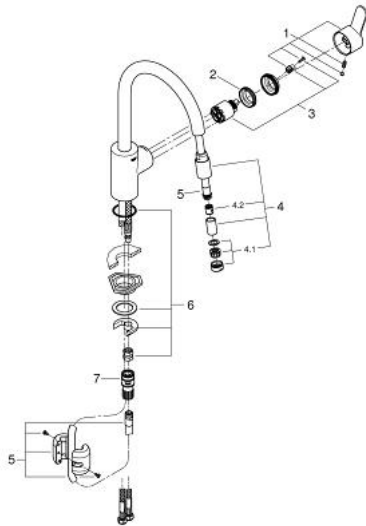

31 126 002 EUROSTYLE COSMOPOLITAN KØKKENARMATUR

RESERVEDELE , oktober 2015 – now

- 1: Greb (Bestillingsnummer 46750000)
- 2: Skrue kobling (Bestillingsnummer 46460000)
- 3: Patron (Bestillingsnummer 46374000)
- 4: Slange (Bestillingsnummer 46757000)
- 4.1: Perlator (Bestillingsnummer 13929000)
- 4.2: Kontraventil til termostatbatterier (Bestillingsnummer 08565000)
- 5: Bruseslange (Bestillingsnummer 48293000)
- 6: Monteringsæt til Zedra / Minta (Bestillingsnummer 46346000)
- 6.1: Anslag (Bestillingsnummer 04174000)
- 7: Snapkobling (Bestillingsnummer 46315000)