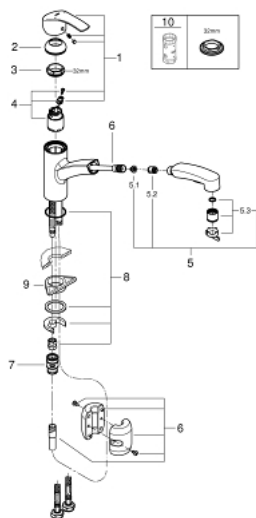

### RESERVEDELE , marts 2019 – now

- 1: Greb (Bestillingsnummer 46897000)
- 2: Kappe (Bestillingsnummer 46492000)
- 3: Skruering (Bestillingsnummer 46815000)
- 4: Patron (Bestillingsnummer 46374000)
- 5: Udtræksbruser (Bestillingsnummer 46956000)
- 5.1: Si til håndbruser (Bestillingsnummer 0676800M)
- 5.2: Kontraventil til termostatbatterier (Bestillingsnummer 08565000)
- 5.3: Perlator (Bestillingsnummer 48275000)
- 6: Bruseslange (Bestillingsnummer 48293000)
- 7: Kobling (Bestillingsnummer 46338000)
- 8: Monteringsæt til Zedra / Minta (Bestillingsnummer 46346000)
- 9: Stabiliseringsplade til under køkkenbord plade (Bestillingsnummer 05334000 )
- 10: Topnøgle (Bestillingsnummer 19332000)\*