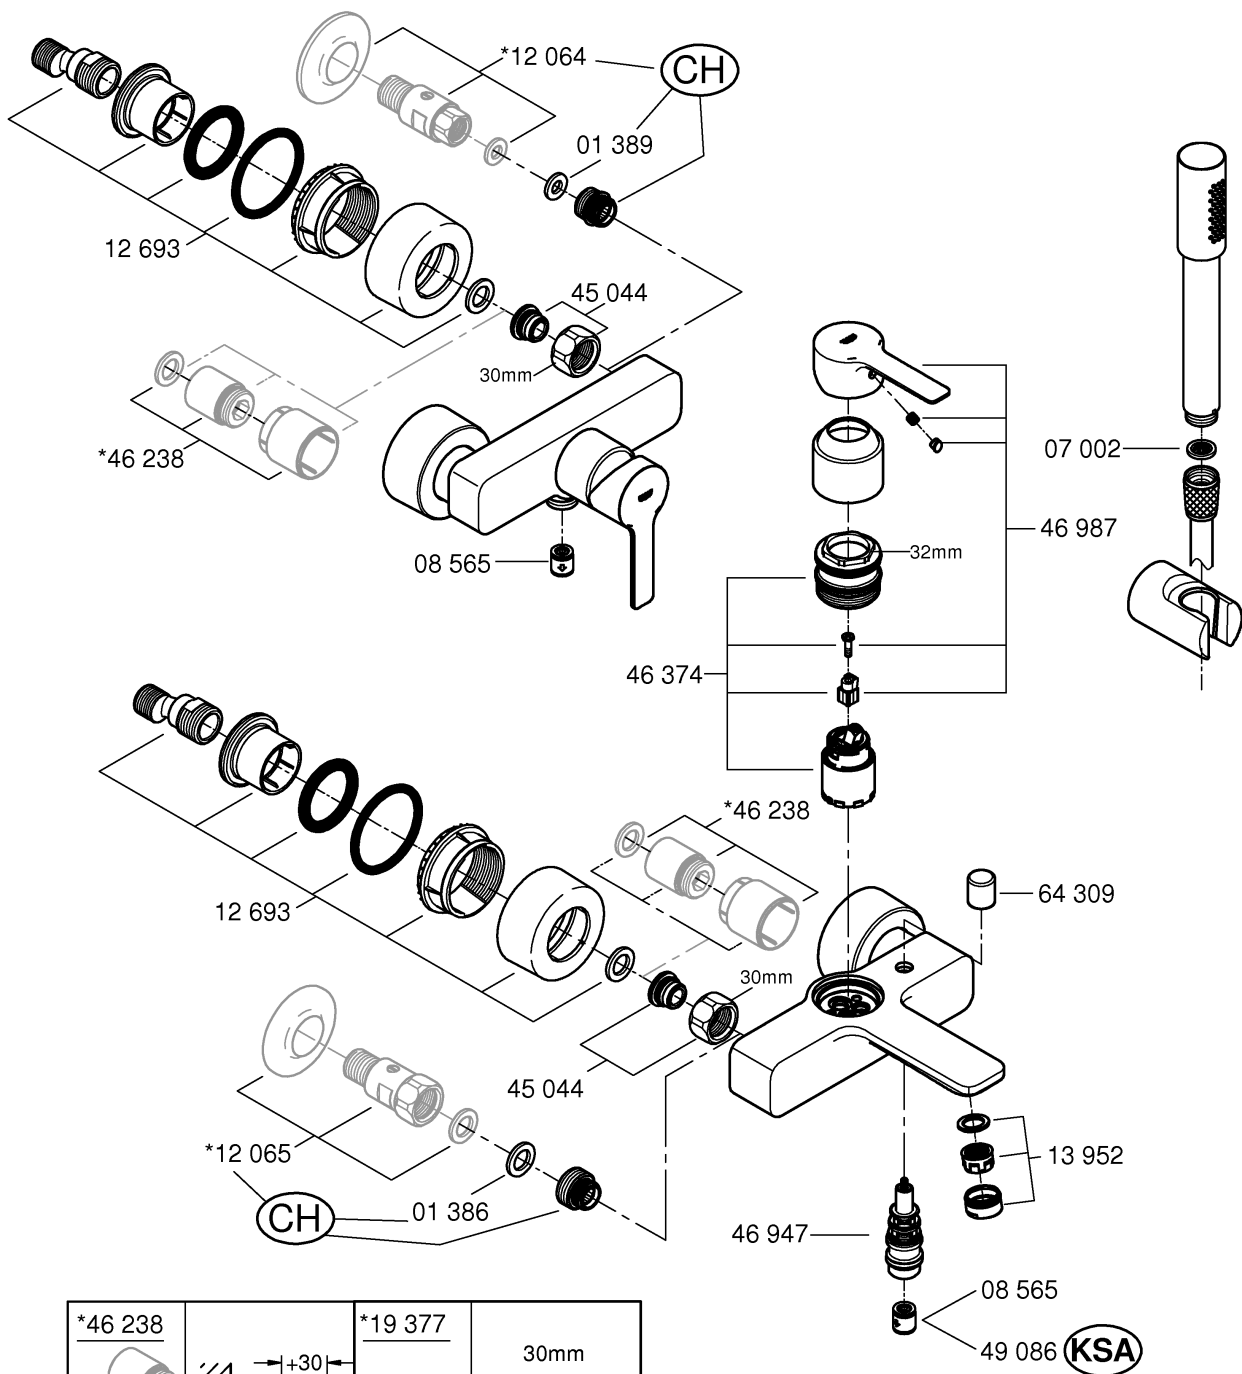

33 849

33 865

33 850

23 820 (CH)

23 821 (CH)

*46 238		*19 377	30mm
---------	--	---------	------

*19 332	32mm	CH	*12 064	G ¹ / ₂
			*12 065	G ³ / ₄

DIN 1988
DIN EN 806

*19 332
32mm

*19 377
30mm

CH

*12 064

*12 065

1

2

3