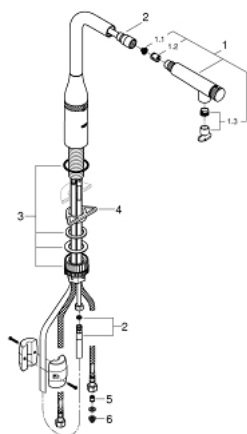

31 615 000 ESSENCE SMARTCONTROL СМЕСИТЕЛЬ ДЛЯ МОЙКИ С УПРАВЛЕНИЕМ SMARTCONTROL

ЗАПАСНЫЕ ЧАСТИ , июля 2018 – сентября 2020

- 1: Выдвижной излив (Spare part-nr. 48487000)
- 1.1: Сетка (Spare part-nr. 0676800M)
- 1.2: Обратный клапан (Spare part-nr. 08565000)
- 1.3: Аэратор (Spare part-nr. 48470000)
- 2: Душевой шланг (Spare part-nr. 48488000)
- 3: Комплект крепежа (Spare part-nr. 48477000)
- 4: Стабилизирующая плашка (Spare part-nr. 05334000)
- 5: Обратный клапан (Spare part-nr. 45881000)
- 6: Сетка (Spare part-nr. 0676800M)