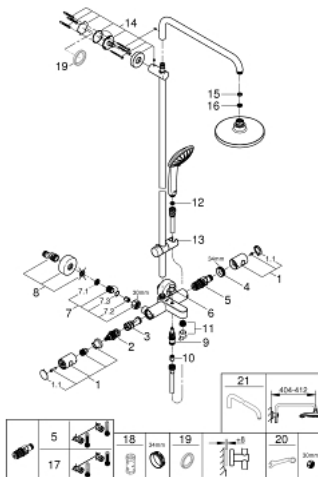

27 475 000 EUPHORIA SYSTEM 180 ДУШЕВАЯ СИСТЕМА С ТЕРМОСТАТОМ ДЛЯ ВАННЫ; НАСТЕННЫЙ МОНТАЖ

ЗАПАСНЫЕ ЧАСТИ , июля 2017 – now

- 1: Costa-рукоятка металлическая 1/2" (Spare part-nr. 47984000)
- 1.1: Заглушка (Spare part-nr. 6458500M)
- 2: Aquadimmer (Spare part-nr. 47364000)
- 3: Водоводная трубка (Spare part-nr. 47887000)
- 4: Крепежное кольцо (Spare part-nr. 47743000)
- 5: Компактный термостатический картридж 1/2" (Spare part-nr. 47439000)
- 6: Кнопка переключателя (Spare part-nr. 65648000)
- 7: Обратный клапан (Spare part-nr. 47189000)
- 7.1: Грязеулавливающий фильтр (Spare part-nr. 0726400M)
- 7.2: Обратный клапан (Spare part-nr. 08565000)
- 7.3: O-кольцо Ø17 x Ø2 (Spare part-nr. 0305500M)
- 8: S-образный эксцентрик (Spare part-nr. 12662000)
- 9: Переключатель (Spare part-nr. 65655000)
- 10: Обратный клапан (Spare part-nr. 08565000)
- 11: Аэратор (Spare part-nr. 13926000)
- 12: Сетка (Spare part-nr. 0700200M)
- 13: Скользящий элемент (Spare part-nr. 12140000)
- 14: Держатель душевой штанги (Spare part-nr. 48279000)
- 15: Уплотнение Ø18,5 x Ø12 x 2 (Spare part-nr. 0138900M)
- 16: Сетка (Spare part-nr. 48007000)
- 17: GROHE TurboStat картридж 1/2" (Spare part-nr. 47175000)*
- 18: Ключ (Spare part-nr. 19332000)*
- 19: Шайба выравнивания (Spare part-nr. 27180000)*
- 20: Ключ (Spare part-nr. 19377000)*
- 21: Душевой кронштейн для душевой системы (Spare part-nr. 14047000)*