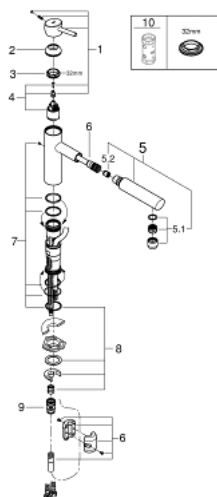

### **RESERVEDELE** , marts 2020 – now

- 1: Greb (Bestillingsnummer 46822000)
  - 2: Kappe (Bestillingsnummer 46492000)
  - 3: Skruering (Bestillingsnummer 46815000)
  - 4: Patron (Bestillingsnummer 46374000)
  - 5: håndbruser (Bestillingsnummer 48532000)
  - 5.1: Perlator (Bestillingsnummer 06574000)
  - 5.1.1: Siindsats, Mousseur  
M22+M24x1 (Bestillingsnummer 45002000)
  - 5.2: Kontraventil til termostatbatterier (Bestillingsnummer 08565000)
  - 6: Bruseslange (Bestillingsnummer 48293000)
  - 7: Pakningsset (Bestillingsnummer 46760000)
  - 8: Monteringsset til Zedra / Minta (Bestillingsnummer 46346000)
  - 8.1: Anslag (Bestillingsnummer 04174000)
  - 9: Kobling (Bestillingsnummer 46338000)
  - 10: Topnøgle (Bestillingsnummer 19332000)\*
- \* Valgfrit tilbehør