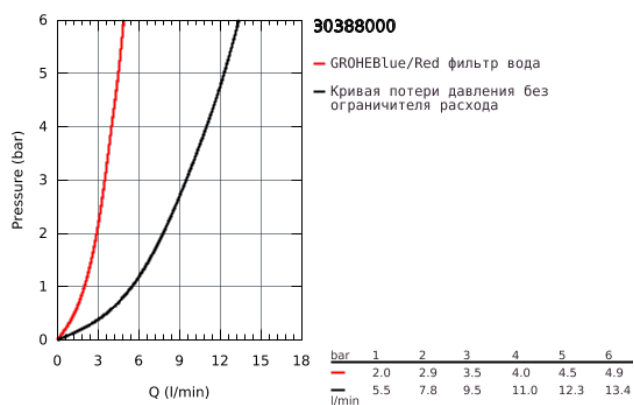

30 388 000 GROHE BLUE PURE MONO СТАРТОВЫЙ КОМПЛЕКТ

ОПИСАНИЕ ПРОДУКТА

- Colour: хром
- в комплект входят:
- GROHE Blue Mono вертикальный вентиль с функцией очистки водопроводной воды
- монтаж на одно отверстие
- С-образный излив
- ручка для фильтрованной воды
- керамический вентиль 1/2"
- GROHE Long-Life Shine стойкий сверкающий блеск
- поворотный трубкообразный излив
- диапазон поворота 150°
- гибкая подводка
- GROHE Blue головка для фильтра
- GROHE Blue Ultrasafe фильтр для устранения бактерий и улучшения вкуса воды
- Ресурс 3000 л
- Счетчик измерения ресурса фильтра, 2 батарейки AA в комплекте