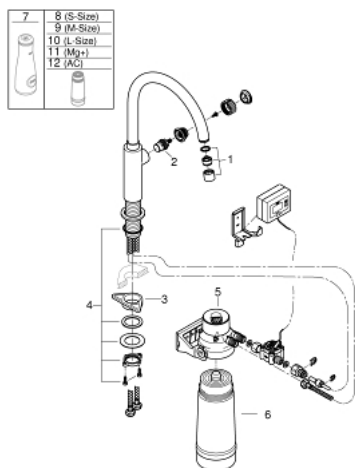

30 388 000 GROHE BLUE PURE MONO СТАРТОВЫЙ КОМПЛЕКТ

ОПИСАНИЕ ПРОДУКТА

- Colour: хром
- в комплект входят:
- GROHE Blue Mono вертикальный вентиль с функцией очистки водопроводной воды
- монтаж на одно отверстие
- С-образный излив
- ручка для фильтрованной воды
- керамический вентиль 1/2"
- GROHE Long-Life Shine стойкий сверкающий блеск
- поворотный трубкообразный излив
- диапазон поворота 150°
- гибкая подводка
- GROHE Blue головка для фильтра
- GROHE Blue Ultrasafe фильтр для устранения бактерий и улучшения вкуса воды
- Ресурс 3000 л
- Счетчик измерения ресурса фильтра, 2 батарейки AA в комплекте

30 388 000 GROHE BLUE PURE MONO СТАРТОВЫЙ КОМПЛЕКТ

ЗАПАСНЫЕ ЧАСТИ , июня 2020 – now

- 1: Аэратор (Spare part-nr. 48194000)
- 2: керамический вентиль (Spare part-nr. 46318000)
- 3: Комплект крепежа (Spare part-nr. 48477000)
- 4: Головка фильтра (Spare part-nr. 64508001)
- 5: Фильтр UltraSafe (Spare part-nr. 40575001)
- 6: Стекланный графин (Spare part-nr. 40405000)*
- 7: Фильтр S-Size (Spare part-nr. 40404001)*
- 8: Фильтр M-Size (Spare part-nr. 40430001)*
- 9: Фильтр L-Size (Spare part-nr. 40412001)*
- 10: Фильтр Магний+ (Spare part-nr. 40691001)*
- 11: Фильтр на основе активированного угля (Spare part-nr. 40547001)*