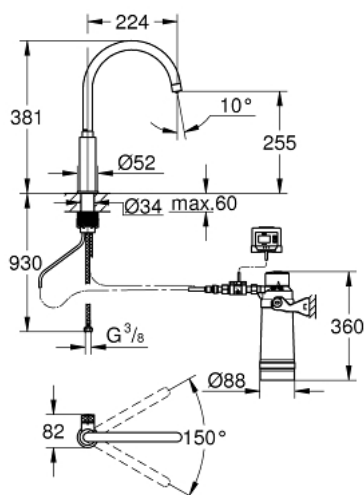

30 388 000 GROHE BLUE PURE MONO СТАРТОВЫЙ КОМПЛЕКТ

ОПИСАНИЕ ПРОДУКТА

- Colour: хром
- в комплект входят:
- GROHE Blue Mono вертикальный вентиль с функцией очистки водопроводной воды
- монтаж на одно отверстие
- С-образный излив
- ручка для фильтрованной воды
- керамический вентиль 1/2"
- GROHE Long-Life Shine стойкий сверкающий блеск
- поворотный трубкообразный излив
- диапазон поворота 150°
- гибкая подводка
- GROHE Blue головка для фильтра
- GROHE Blue Ultrasafe фильтр для устранения бактерий и улучшения вкуса воды
- Ресурс 3000 л
- Счетчик измерения ресурса фильтра, 2 батарейки AA в комплекте

30 388 000 GROHE BLUE PURE MONO СТАРТОВЫЙ КОМПЛЕКТ

ЗАПАСНЫЕ ЧАСТИ , июня 2020 – now

- 1: Аэратор (Spare part-nr. 48194000)
- 2: керамический вентиль (Spare part-nr. 46318000)
- 3: Комплект крепежа (Spare part-nr. 48477000)
- 4: Головка фильтра (Spare part-nr. 64508001)
- 5: Фильтр UltraSafe (Spare part-nr. 40575001)
- 6: Стекланный графин (Spare part-nr. 40405000)*
- 7: Фильтр S-Size (Spare part-nr. 40404001)*
- 8: Фильтр M-Size (Spare part-nr. 40430001)*
- 9: Фильтр L-Size (Spare part-nr. 40412001)*
- 10: Фильтр Магний+ (Spare part-nr. 40691001)*
- 11: Фильтр на основе активированного угля (Spare part-nr. 40547001)*