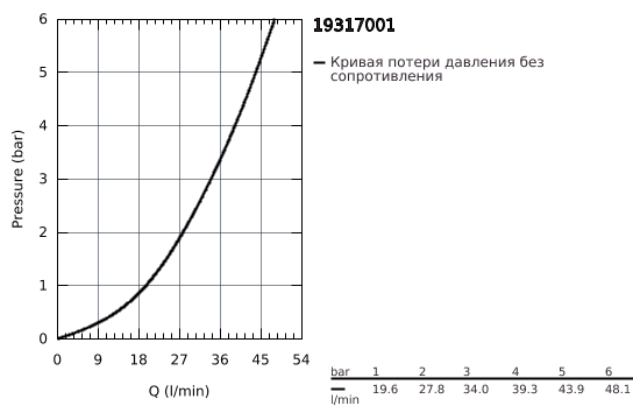

19 317 001 ALLURE СМЕСИТЕЛЬ ОДНОРЫЧАЖНЫЙ СКРЫТОГО МОНТАЖА ДЛЯ ДУША