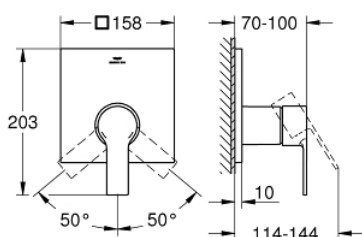

19 317 001 ALLURE СМЕСИТЕЛЬ ОДНОРЫЧАЖНЫЙ СКРЫТОГО МОНТАЖА ДЛЯ ДУША

ОПИСАНИЕ ПРОДУКТА

- комплект верхней монтажной части для
- GROHE Rapido SmartBox 35 600/35 604 (универсальная встраиваемая часть)
- GROHE SilkMove керамический картридж Ø 46 мм
- GROHE StarLight хромированное покрытие поверхности
- с настенными розетками GROHE FastFixation (скрытые эксцентрики, уплотнение, скрытый монтаж)
- металлическая накладная панель, регулируемая на 6°
- металлический рычаг
- распределение расхода: выход В или С = 30 л/мин
- без встраиваемой части

19 317 001 ALLURE СМЕСИТЕЛЬ ОДНОРЫЧАЖНЫЙ СКРЫТОГО МОНТАЖА ДЛЯ ДУША

19 317 001 ALLURE СМЕСИТЕЛЬ ОДНОРЫЧАЖНЫЙ СКРЫТОГО МОНТАЖА ДЛЯ ДУША

ЗАПАСНЫЕ ЧАСТИ

- 1: Уплотнение (Order-nr. 48360000)
- 2: Картридж (Order-nr. 46048000)
- 3: Монтажная плата (Order-nr. 48439000)