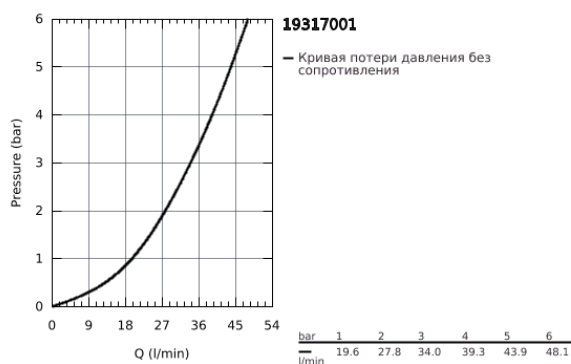

19 317 001 ALLURE СМЕСИТЕЛЬ ОДНОРЫЧАЖНЫЙ СКРЫТОГО МОНТАЖА ДЛЯ ДУША

ОПИСАНИЕ ПРОДУКТА

- комплект верхней монтажной части для
- GROHE Rapido SmartBox 35 600/35 604 (универсальная встраиваемая часть)
- GROHE SilkMove керамический картридж Ø 46 мм
- GROHE StarLight хромированное покрытие поверхности
- с настенными розетками GROHE FastFixation (скрытые эксцентрики, уплотнение, скрытый монтаж)
- металлическая накладная панель, регулируемая на 6°
- металлический рычаг
- распределение расхода: выход В или С = 30 л/мин
- без встраиваемой части