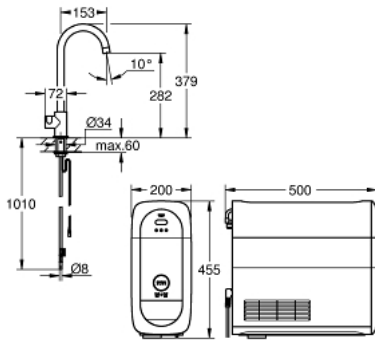

31 498 DL1 GROHE BLUE HOME MONO STARTER KIT

PRODUKTBESCHREIBUNG (1/2)

- Colour: warm sunset gebürstet
- GROHE Blue Home Mono Armatur mit Filterfunktion
- Einlochmontage
- C-Auslauf
- Drucktasten für 3 gefilterte und gekühlte Tafelwasserarten
- still, medium, sprudelnd
- GROHE Long-Life Shine Oberfläche
- schwenkbarer Rohauslauf
- Schwenkbereich 150°
- GROHE Blue Home Kühler
- liefert 3 Liter gekühltes Wasser pro Stunde
- 180 Watt Kühleinheit, 230V, 50Hz
- Lautstärke im Standby Betrieb 44 dB(A)
- Schutzart IP 21
- CE-Zeichen
- benötigt Ventilationsöffnungen im Boden des Küchenschrankes
- Anzeige und Überwachung von Verbrauchsdaten, Filter- bzw. CO₂-Kapazität über GROHE Watersystems App Push Benachrichtigung bei niedriger Filter- bzw. CO₂-Kapazität
- mit Bluetooth 4.0* und WIFI Datenkommunikation
- Reichweite bis zu 10 m abhängig von Wand- und Bodenbelägen
- für GROHE Blue Filter S-Size, GROHE Blue Aktivkohlefilter und GROHE Blue Magnesium+ Zink Filter
- GROHE Blue Filter S-Size, Filterkopf mit flexibler Wasserhärteeinstellung
- für Regionen mit Wasserhärte unter 9° dKH bitte Aktivkohlefilter 40 547 001 bestellen
- GROHE Blue 425 g CO₂-Flasche