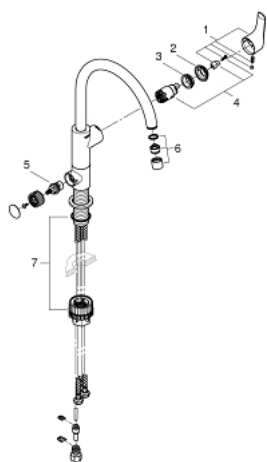

31 722 000 **GROHE BLUE PURE EUROSMART СМЕСИТЕЛЬ ОДНОРЫЧАЖНЫЙ ДЛЯ
МОЙКИ
С ФУНКЦИЕЙ ОЧИСТКИ ВОДОПРОВОДНОЙ ВОДЫ
(ТОЛЬКО ДЛЯ ФИЛЬТРОВ GROHE)**

ЗАПАСНЫЕ ЧАСТИ , июня 2020 – now

- 1: Рычаг (Spare part-nr. 46900000)
- 2: Колпак (Spare part-nr. 46581000)
- 3: Крепежное кольцо (Spare part-nr. 07419000)
- 4: Картридж (Spare part-nr. 46963000)
- 5: Керамический вентиль 1/2" (Spare part-nr. 48509000)
- 6: Аэратор (Spare part-nr. 48194000)
- 7: Комплект крепежа (Spare part-nr. 48477000)