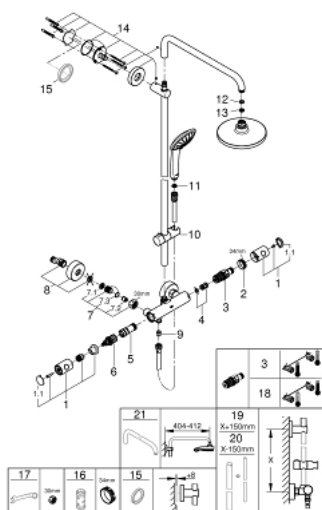

27 615 000 EUPHORIA SYSTEM 180 ДУШЕВАЯ СИСТЕМА С ТЕРМОСТАТОМ ДЛЯ НАСТЕННОГО МОНТАЖА

ЗАПАСНЫЕ ЧАСТИ , июля 2017 – now

- 1: Costa-рукоятка металлическая 1/2" (Spare part-nr. 47984000)
- 1.1: Заглушка (Spare part-nr. 6458500M)
- 2: Крепежное кольцо (Spare part-nr. 47743000)
- 3: Компактный термостатический картридж 1/2" (Spare part-nr. 47439000)
- 4: Шумоглушитель (Spare part-nr. 47398000)
- 5: Водоводная трубка (Spare part-nr. 47751000)
- 6: Aquadimmer (Spare part-nr. 12433000)
- 7: Обратный клапан (Spare part-nr. 47189000)
- 7.1: Грязеулавливающий фильтр (Spare part-nr. 0726400M)
- 7.2: Обратный клапан (Spare part-nr. 08565000)
- 7.3: O-кольцо Ø17 x Ø2 (Spare part-nr. 0305500M)
- 8: S-образный эксцентрик (Spare part-nr. 12662000)
- 9: Обратный клапан (Spare part-nr. 08565000)
- 10: Скользящий элемент (Spare part-nr. 12140000)
- 11: Сетка (Spare part-nr. 0700200M)
- 12: Уплотнение Ø18,5 x Ø12 x 2 (Spare part-nr. 0138900M)
- 13: Сетка (Spare part-nr. 48007000)
- 14: Держатель душевой штанги (Spare part-nr. 48279000)
- 15: Шайба выравнивания (Spare part-nr. 27180000)*
- 16: Ключ (Spare part-nr. 19332000)*
- 17: Ключ (Spare part-nr. 19377000)*
- 18: GROHE TurboStat картридж 1/2" (Spare part-nr. 47175000)*
- 19: Душевая штанга для переоснащения (Spare part-nr. 48053000)*
- 20: Душевая штанга для переоснащения (Spare part-nr. 48054000)*
- 21: Душевой кронштейн для душевой системы (Spare part-nr. 14047000)*